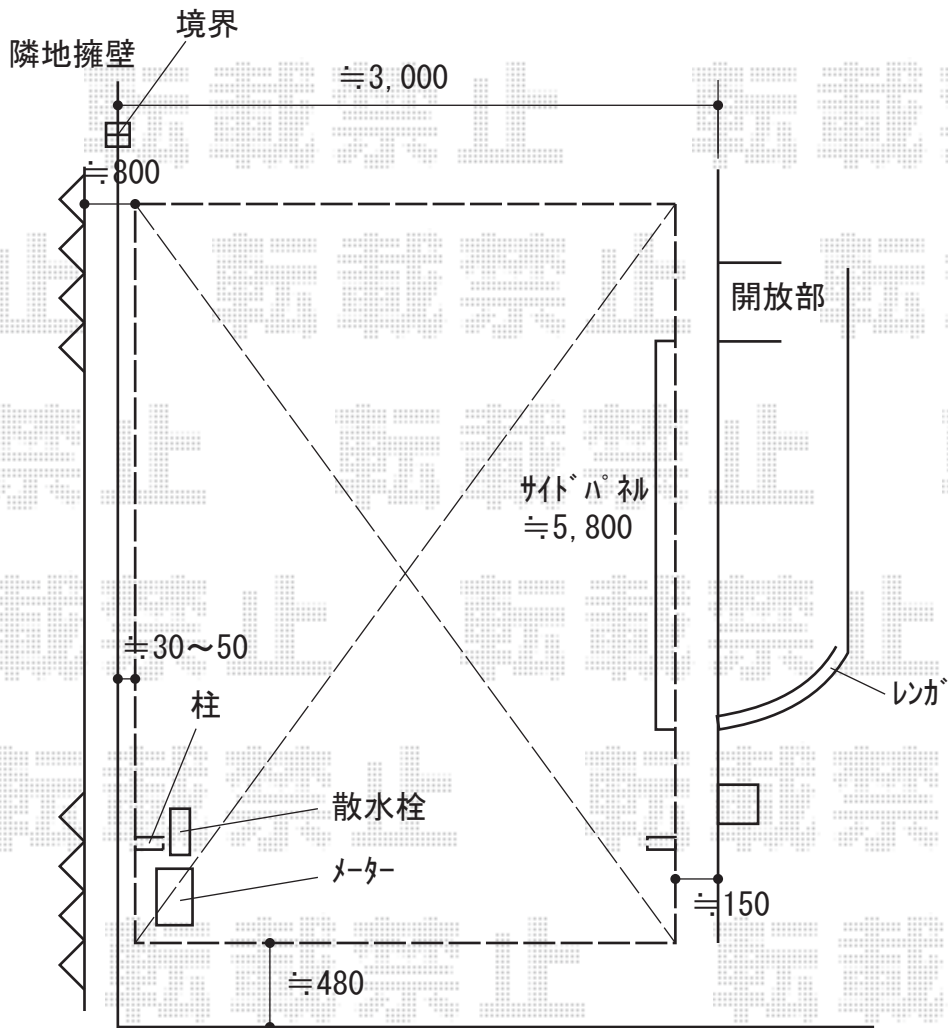

カーポート 施工概略図

YKK AP レイナワンポートグラン 縦連棟 積雪~20cm対応

幅= 2,738mm

奥行= 10,064mm

色： プラチナステン

屋根材： 熱線遮断ポリカーボネート（アースブルーマット調）

柱仕様： ハイルーフ柱仕様（有効高 約2,300mm）

YKK AP 【外観右側】レイナワンポートグラン縦連棟 サイドパネル

奥行サイズ： 長さ51+14用

パネル高さ： 836mm*1段用

色： プラチナステン

パネル材： 熱線遮断ポリカーボネート（アースブルーマット調）

柱仕様： ハイルーフ柱仕様/間柱1本

YKK AP レイナワンポートグラン縦連棟 屋根ふき材補強部品

数量： 8個入り×2セット

色： カームブラック*1色のみ