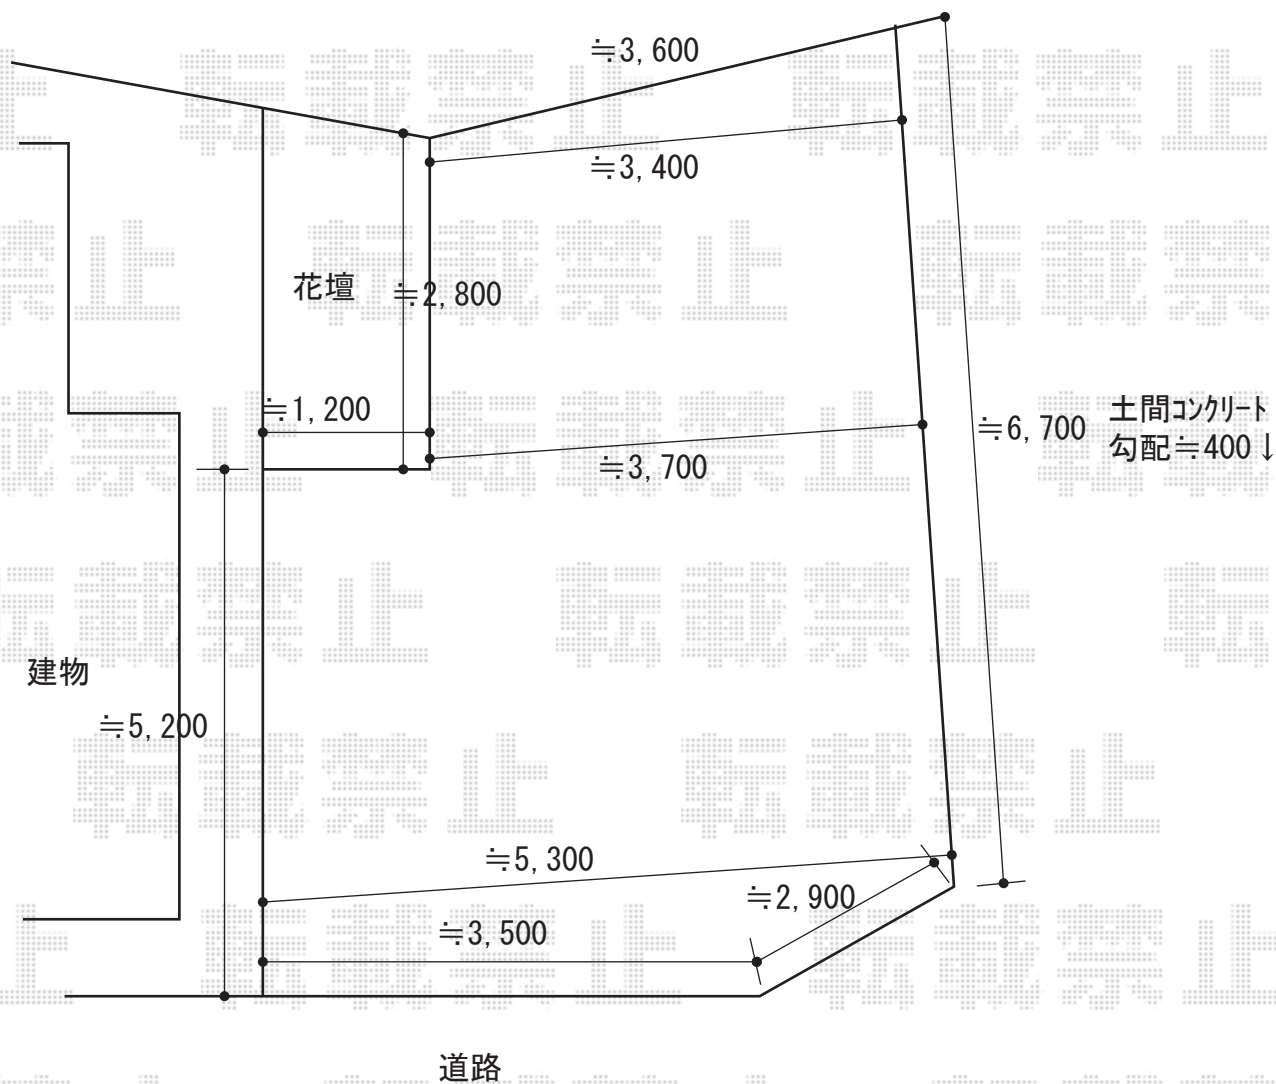

カーポート 施工概略図

LIXIL ネスカF (フラットスタイル) 積雪~20cm対応

幅= 2,992mm

奥行= 5,734mm

色: 【仮】 オータムブラウン

屋根材: 熱線吸収ポリカーボネート (ブルーマットS・すりガラス調)

柱仕様: ロング柱25仕様 (有効高 約2,500mm) ×1 標準柱仕様 (有効高 約2,200mm) ×1

LIXIL ネスカ 着脱式サポート ロング柱 (H25) 用 2本入×1セット

色: 【仮】 オータムブラウン

2020-3-705177

担当者

木挽