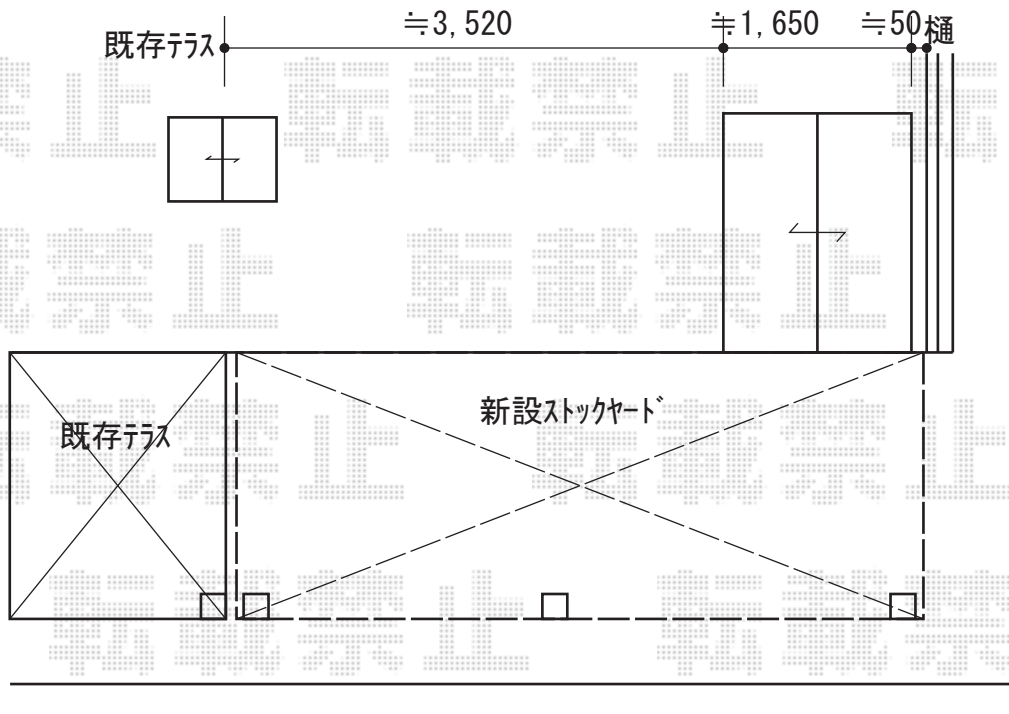

ストックヤード 施工概略図

LIXIL スピーネストックヤードF型 波板タイプ スクリーン仕様 積雪~50cm対応
間口= 関東間3.0間 [1.5+1.5間] (5,460mm)
出幅= 5尺 (1,485mm)
色: シャイングレー
屋根材: ポリカーボネート (クリアマット・すりガラス調)
囲い材: 波板ポリカーボネート (エンボスクリア・すりガラス調)
側面ユニット: なし
施工方法: 上止め仕様

LIXIL スピーネストックヤード 吊り下げ物干しBセット 標準 2本入り×1セット
色: シャイングレー

2020-3-705230

担当者

三村