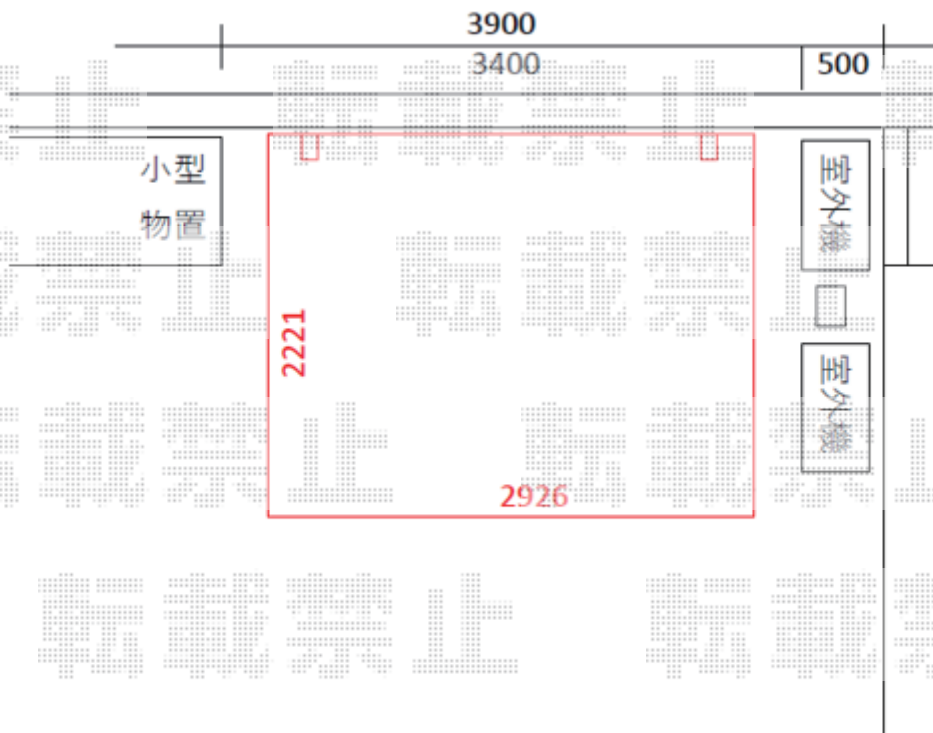

サイクルポート 施工概略図

三協アルミ ニューマイリッシュミニ 通常勾配 前上がり 積雪～20cm対応
幅= 2,221mm
奥行= 2926mm(4台用)
色：アーバングレー
屋根材：熱線遮断ポリカーボネート（かすみ調）
柱仕様：標準柱仕様（有効高 約2,000mm）

2020-3-705254

担当者

中島