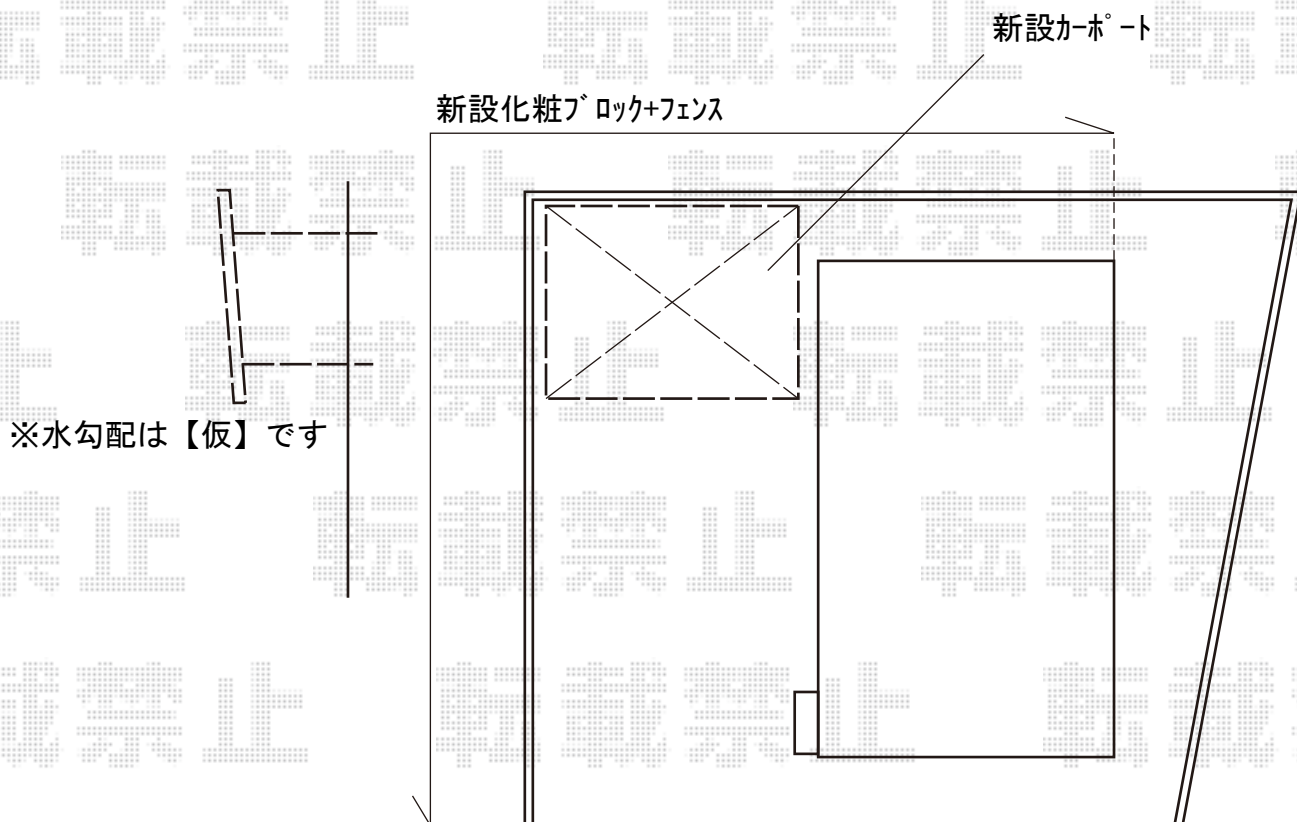

カーポート 施工概略図

Value Select ソリッドポート ワイド 積雪~20cm対応
幅= 5,417mm 奥行= 5,002mm 色： ナチュラルシルバー
屋根材： 熱線吸収ポリカーボネート（クリアマットS・すりガラス調）
柱仕様： 【仮】ロング柱仕様（有効高 約2,500mm）

Value Select ソリッドポート ワイド 屋根材ホルダー 幅54用×1セット
色： ナチュラルシルバー

YKK AP ルシアスフェンスF04型 横板格子 木調カラー 自由柱タイプ
本体1枚 (W×H) = (1,975×720mm) × 16枚
自由柱： T80 × 19本 エンドキャップ： × 1セット
格子付きコーナー継手： T80用× 1セット
たて骨ユニット： T80用× 2セット
色： たて板格子： キャラメルチーク/枠・柱： プラチナステン