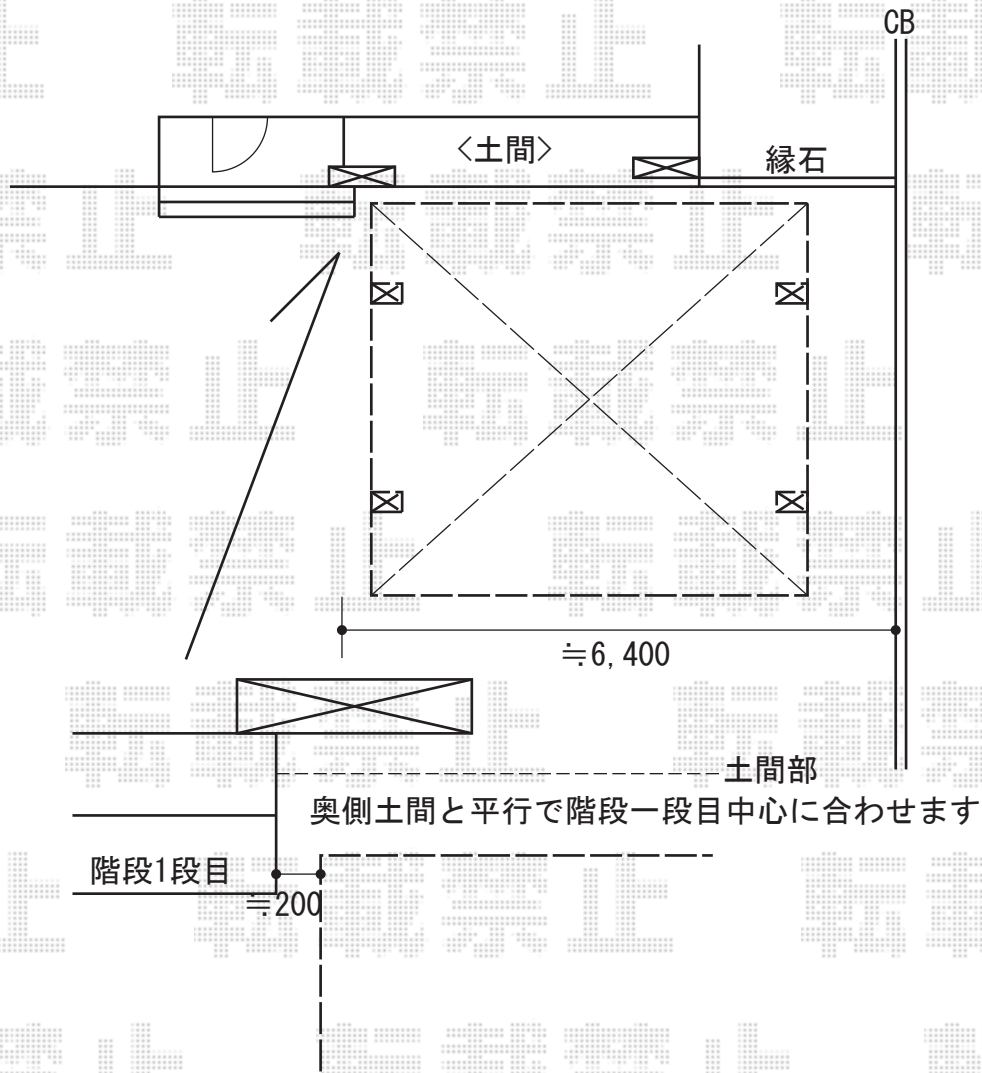

エクステリア工事 施工概略図

LIXIL ネスカR (ラウンドスタイル) ワイド 積雪~20cm対応
幅= 5,442mm
奥行= 4,980mm
色: シャイングレー
屋根材: 熱線吸収ポリカーボネート (クリアマットS・すりガラス調)
柱仕様: ロング柱25仕様 (有効高 約2,500mm)

2020-3-705369

担当者

丸山