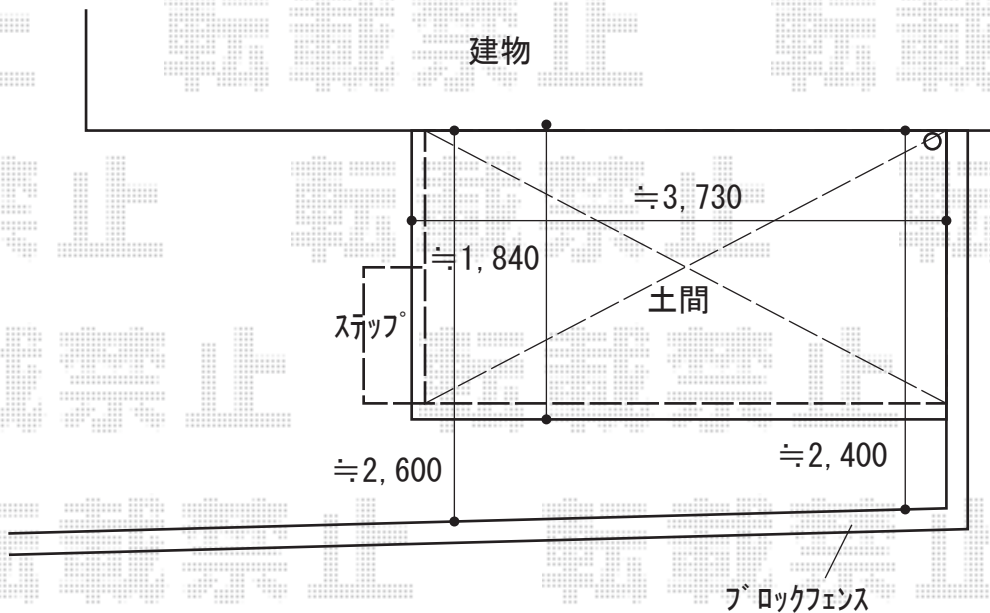

エクステリア 施工概略図

LIXIL レストステージ 幕板納まり
 間口= 2.0間 (3,616mm)
 出幅= 6尺 (1,810.5mm)
 色： クリエラスクA
 床板： 縦貼り
 幕板： 幕板B (薄)
 束柱： 束柱セット標準・調整なし(450mm) (色： シャイングレー)

LIXIL 樹ら楽ステージ 独立ステップ×1セット
 色： ライトウッド/束柱色： シャイングレー

イナバ物置 シンプリー 一般型 1520×615×1903
 間口= 1,520mm
 奥行= 615mm
 高さ= 1,903mm
 色： フレンドリーホワイト
 屋根タイプ： 標準型
 耐荷重タイプ： 一般型
 棚タイプ： 全面棚タイプ