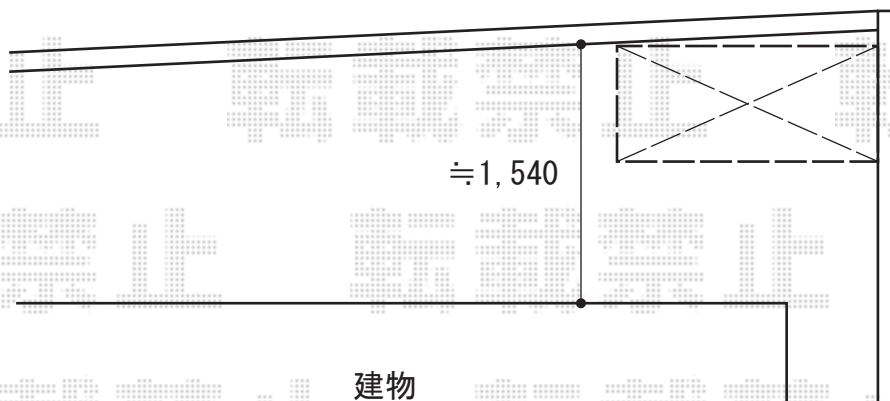

エクステリア 施工概略図

LIXIL レストステージ 幕板納まり
 間口= 2.0間 (3,616mm)
 出幅= 6尺 (1,810.5mm)
 色： クリエラスクA
 床板： 縦貼り
 幕板： 幕板B (薄)
 束柱： 束柱セット標準・調整なし(450mm) (色： シャイングレー)

LIXIL 樹ら楽ステージ 独立ステップ×1セット
 色： ライトウッド/束柱色： シャイングレー

イナバ物置 シンプリー 一般型 1520×615×1903
 間口= 1,520mm
 奥行= 615mm
 高さ= 1,903mm
 色： フレンドリーホワイト
 屋根タイプ： 標準型
 耐荷重タイプ： 一般型
 棚タイプ： 全面棚タイプ