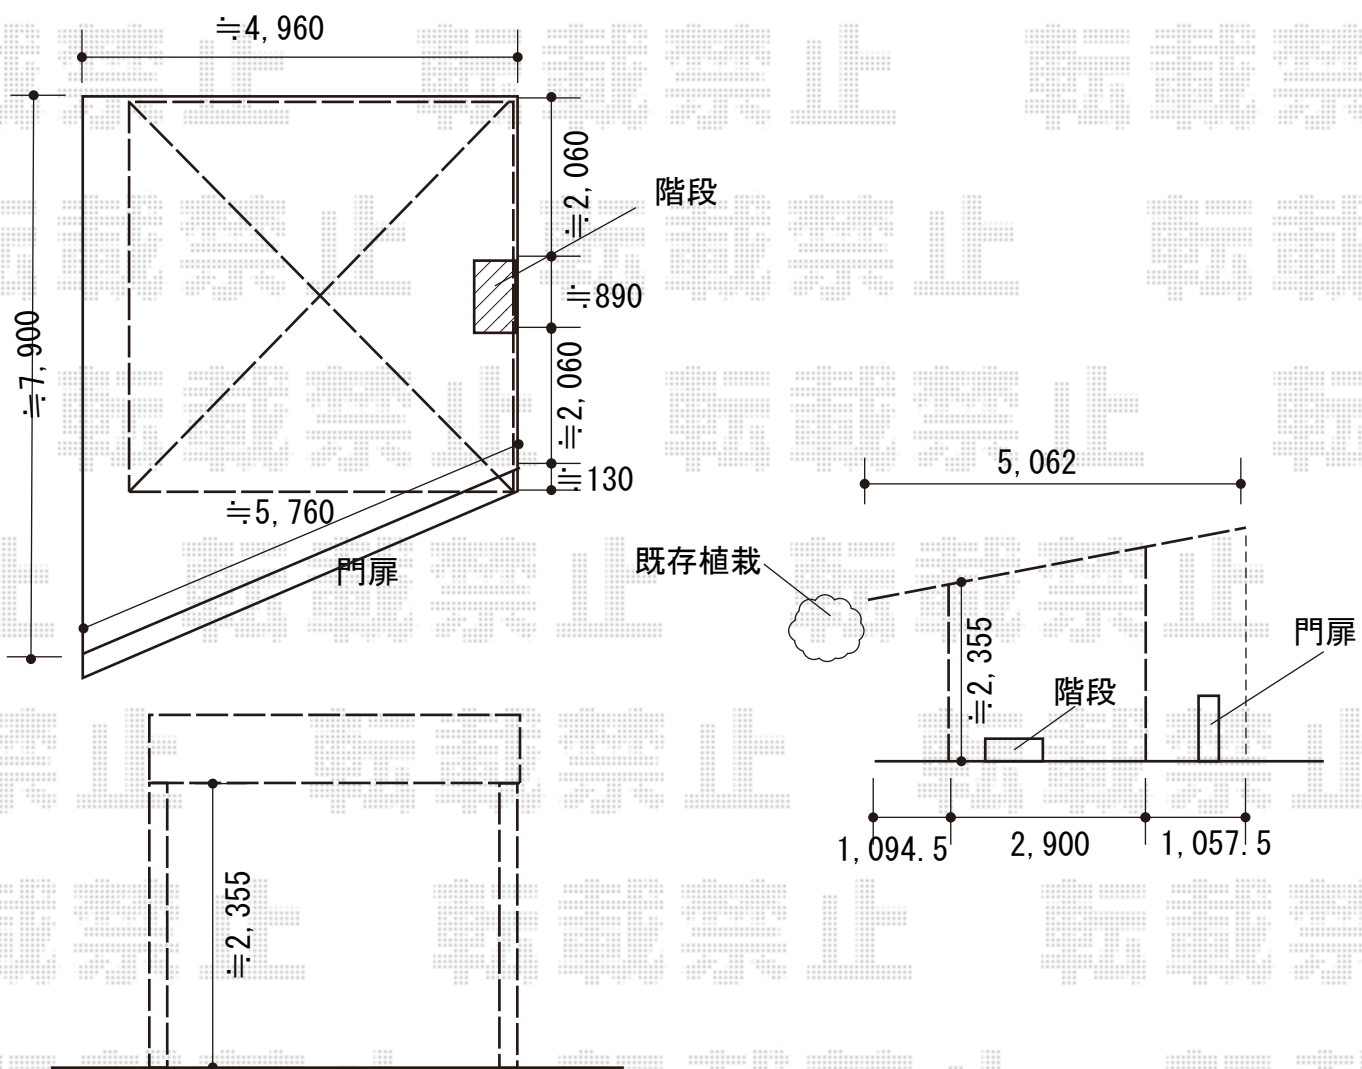

カーポート 施工概略図

YKK AP エフルージュ ツイン FIRST 積雪～20cm対応
 幅= 4,798mm
 奥行= 5,062mm
 色： プラチナステン
 屋根材： 熱線遮断ポリカーボネート(クリアマット)
 柱仕様： ハイルーフ柱仕様(有効高 約2,350mm)

2020-3-705488	担当者	西村
---------------	-----	----