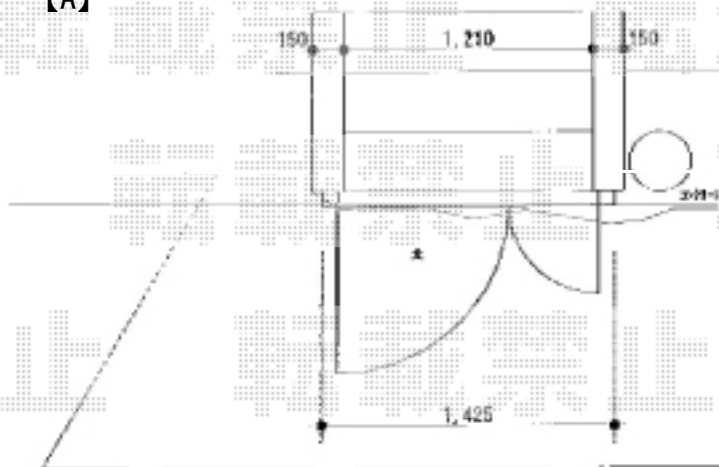

扉幅 = 800mm

扉高 = 1,000mm

色 : シャイングレー

錠 : ハイ千峰錠

開き : 外開き

オプション : 外開き用持ち送り

【A】

【B】