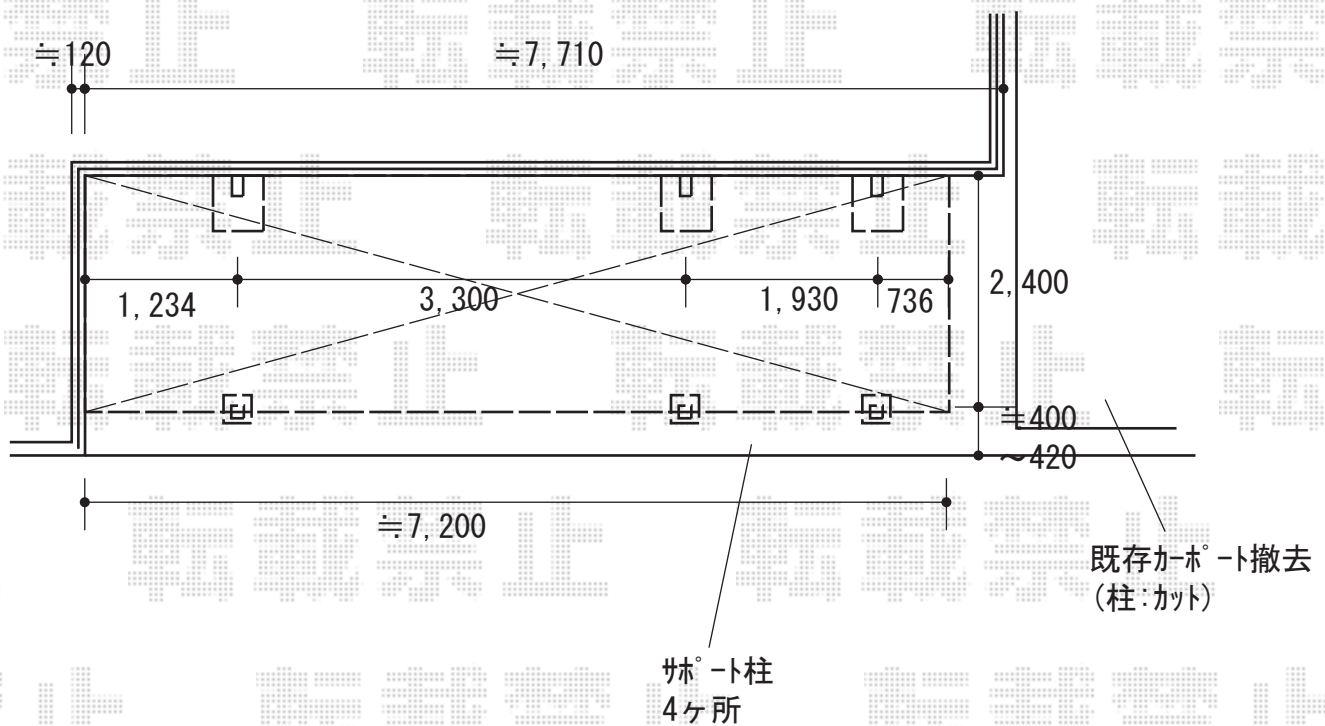

カーポート 施工概略図

YKK AP レイナポートグラン 延長 積雪~20cm対応
幅= 2,400mm
奥行= 7,200mm
色: ブラウン
屋根材: 熱線遮断ポリカーボネート(クリアマット)
柱仕様: ハイルフ柱仕様(有効高 約2,350mm)

YKK AP レイナポートグラン 着脱式サポート
柱仕様: 標準・ハイルフ兼用
色: ブラウン
数量: 2本入り×1セット/1本入り×1セット

2020-3-705584