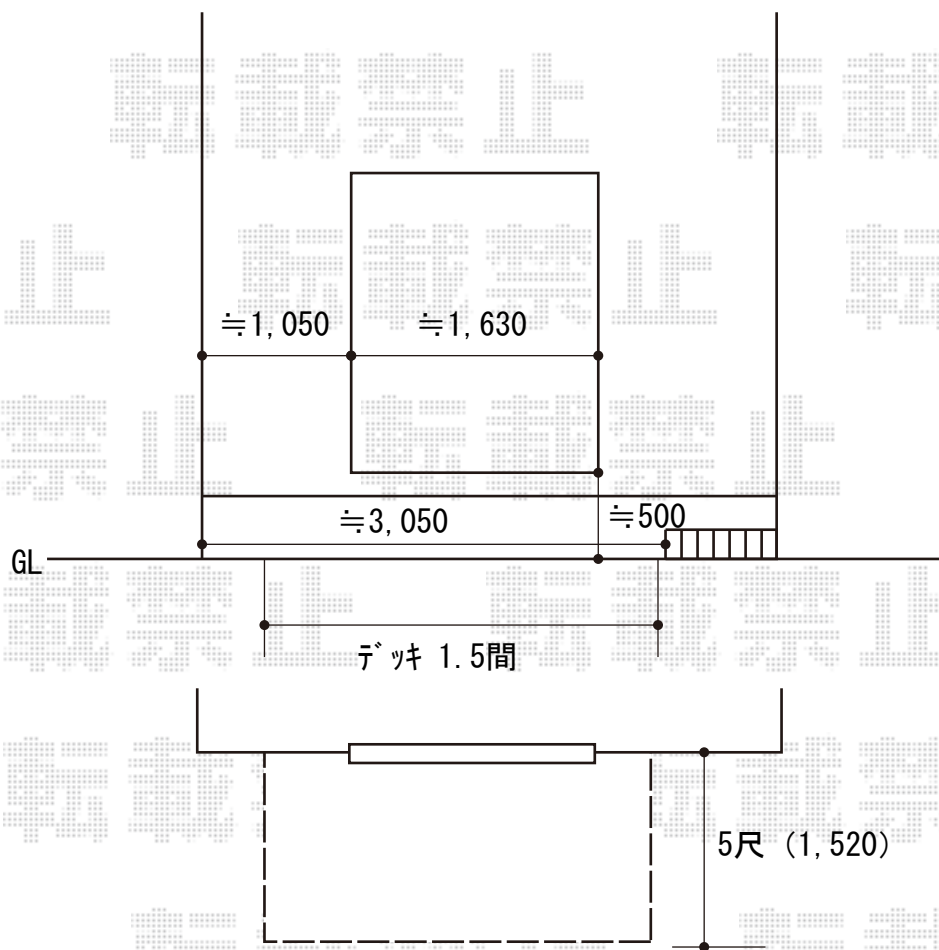

# ウッドデッキ 施工概略図

YKK AP リウッドデッキ200  
間口= 1.5間 (2,651mm)  
出幅= 5尺 (1,520mm)  
色 : レッドブラウン  
床板 : 縦貼り  
幕板 : 標準幕板  
束柱 : Tタイプ (400~550mm) (色 : カームブラック)

2020-3-705613

担当者

政井