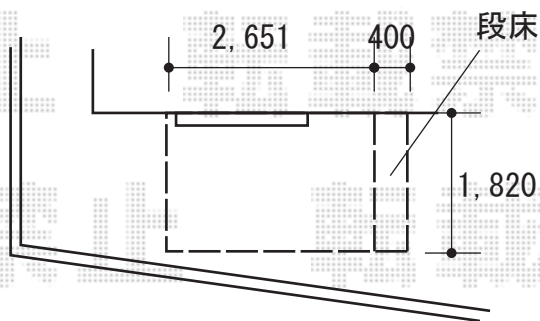

エクステリア 施工概略図

LIXIL スタイルシェード 壁付け (木造) 単体サッシ 半外付け 1枚仕様  
 間口= 2,030mm (生地幅1,960mm)  
 出幅= 3,030mm (生地高さ3,000mm)  
 本体色: シャイングレー  
 キャンバス色: スタイリッシュグレー

LIXIL スタイルシェード 用デッキ固定用部品  
 人工木用: 1  
 土間コンクリート用: 1

YKK AP リウッドデッキ 200  
 間口= 1.5間 (2,651mm)  
 出幅= 6尺 (1,820mm)  
 色: 【未定】  
 床板: 縦貼り  
 幕板: 標準幕板  
 束柱: Sタイプ (550mm) (色: プラチナステン)

YKK AP リウッドデッキ 200 段床セット1段 片側面  
 出幅= 6尺用  
 色: デッキ材【未定】・束柱 プラチナステン

2020-3-705624

担当者

政井