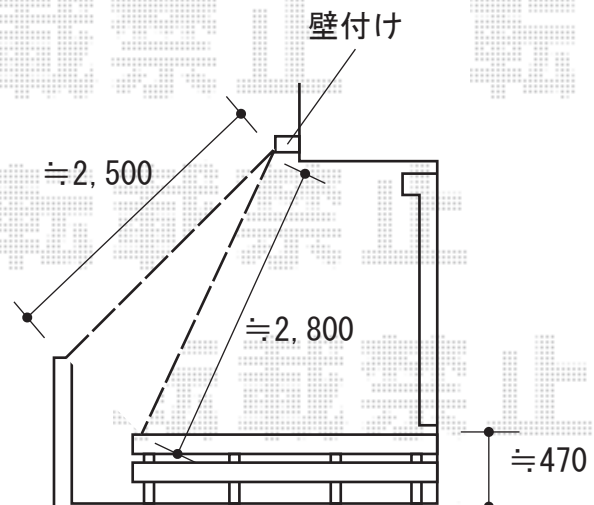

エクステリア 施工概略図

LIXIL スタイルシェード 壁付け (木造) 単体サッシ 半外付け 1枚仕様  
 間口= 2,030mm (生地幅1,960mm)  
 出幅= 3,030mm (生地高さ3,000mm)  
 本体色: シャイングレー  
 キャンバス色: スタイリッシュグレー

LIXIL スタイルシェード 用デッキ固定用部品  
 人工木用: 1  
 土間コンクリート用: 1

YKK AP リウッドデッキ 200  
 間口= 1.5間 (2,651mm)  
 出幅= 6尺 (1,820mm)  
 色: 【未定】  
 床板: 縦貼り  
 幕板: 標準幕板  
 束柱: Sタイプ (550mm) (色: プラチナステン)

YKK AP リウッドデッキ 200 段床セット1段 片側面  
 出幅= 6尺用  
 色: デッキ材【未定】・束柱 プラチナステン

2020-3-705624

担当者

政井