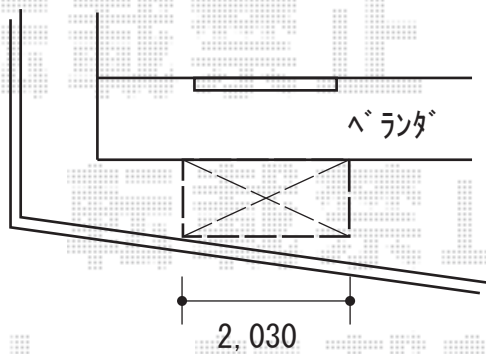

エクステリア 施工概略図

LIXIL スタイルシェード 壁付け (木造) 単体サッシ 半外付け 1枚仕様  
 間口= 2,030mm (生地幅1,960mm)  
 出幅= 3,030mm (生地高さ3,000mm)  
 本体色: シャイングレー  
 キャンバス色: スタイリッシュグレー

LIXIL スタイルシェード 用デッキ固定用部品  
 人工木用: 1  
 土間コンクリート用: 1

YKK AP リウッドデッキ 200  
 間口= 1.5間 (2,651mm)  
 出幅= 6尺 (1,820mm)  
 色: 【未定】  
 床板: 縦貼り  
 幕板: 標準幕板  
 束柱: Sタイプ (550mm) (色: プラチナステン)

YKK AP リウッドデッキ 200 段床セット1段 片側面  
 出幅= 6尺用  
 色: デッキ材【未定】・束柱 プラチナステン

2020-3-705624

担当者

政井