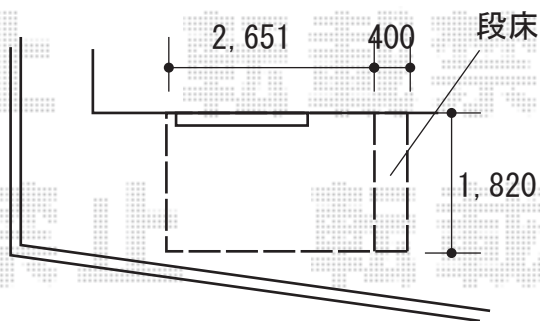

エクステリア 施工概略図

LIXIL スタイルシェード 壁付け (木造) 単体サッシ 半外付け 1枚仕様
間口= 2,030mm (生地幅1,960mm)
出幅= 3,030mm (生地高さ3,000mm)
本体色: シャイングレー
キャンバス色: スタイリッシュグレー

LIXIL スタイルシェード 用デッキ固定用部品
人工木用: 1
土間コンクリート用: 1

YKK AP リウッドデッキ 200

間口= 1.5間 (2,651mm)

出幅= 6尺 (1,820mm)

色: 【未定】

床板: 縦貼り

幕板: 標準幕板

束柱: Sタイプ (550mm) (色: プラチナステン)

YKK AP リウッドデッキ 200 段床セット1段 片側面

出幅= 6尺用

色: デッキ材【未定】・束柱 プラチナステン