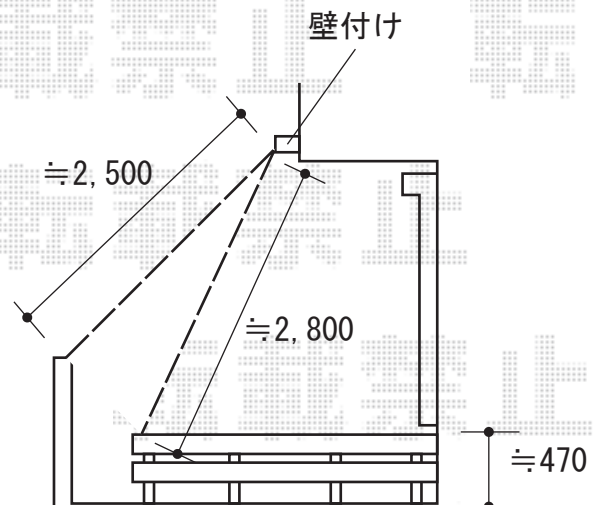

エクステリア 施工概略図

LIXIL スタイルシェード 壁付け (木造) 単体サッシ 半外付け 1枚仕様
間口= 2,030mm (生地幅1,960mm)
出幅= 3,030mm (生地高さ3,000mm)
本体色: シャイングレー
キャンバス色: スタイリッシュグレー

LIXIL スタイルシェード 用デッキ固定用部品
人工木用: 1
土間コンクリート用: 1

YKK AP リウッドデッキ 200

間口= 1.5間 (2,651mm)

出幅= 6尺 (1,820mm)

色: 【未定】

床板: 縦貼り

幕板: 標準幕板

束柱: Sタイプ (550mm) (色: プラチナステン)

YKK AP リウッドデッキ 200 段床セット1段 片側面

出幅= 6尺用

色: デッキ材【未定】・束柱 プラチナステン