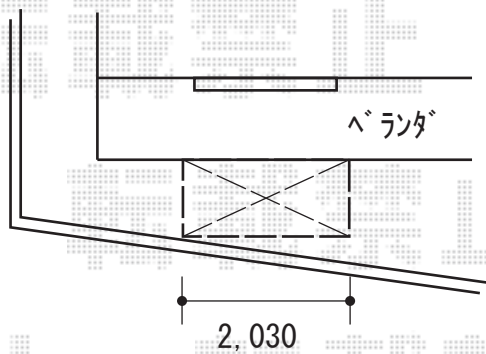

エクステリア 施工概略図

LIXIL スタイルシェード 壁付け (木造) 単体サッシ 半外付け 1枚仕様
間口= 2,030mm (生地幅1,960mm)
出幅= 3,030mm (生地高さ3,000mm)
本体色: シャイングレー
キャンバス色: スタイリッシュグレー

LIXIL スタイルシェード 用デッキ固定用部品
人工木用: 1
土間コンクリート用: 1

YKK AP リウッドデッキ 200

間口= 1.5間 (2,651mm)

出幅= 6尺 (1,820mm)

色: 【未定】

床板: 縦貼り

幕板: 標準幕板

束柱: Sタイプ (550mm) (色: プラチナステン)

YKK AP リウッドデッキ 200 段床セット1段 片側面

出幅= 6尺用

色: デッキ材【未定】・束柱 プラチナステン