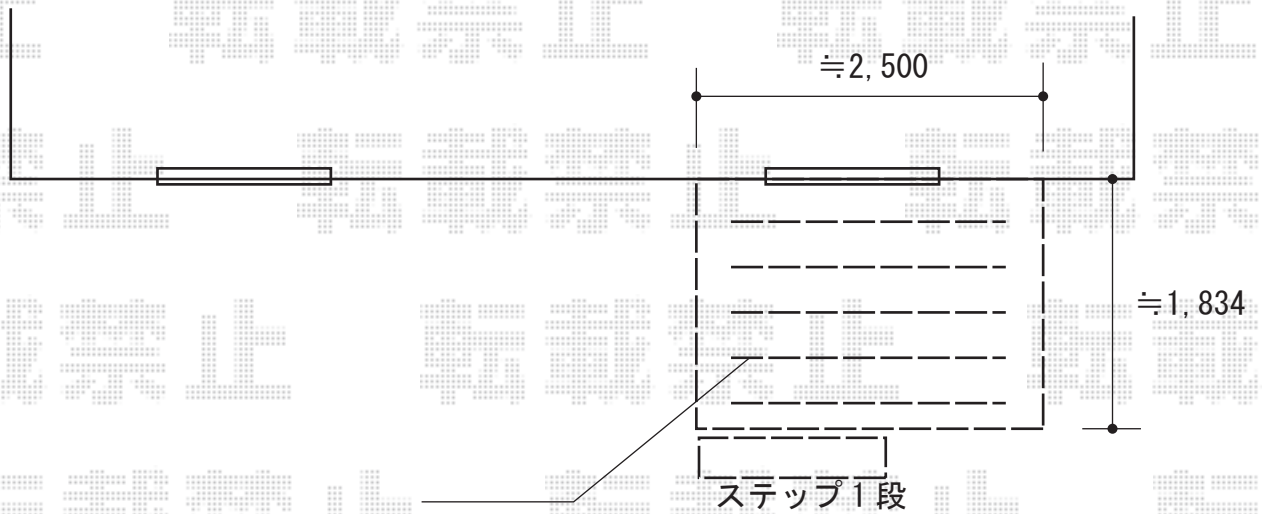

ウッドデッキ 施工概略図

MINO 彩木 あやぎ ハイブリットガーデンデッキ 幕板勝ち仕様
間口= 約2,500mm
出幅= 約1,834mm
色： 白茶
床板： 横貼り
幕板： 幕板勝仕様
束柱： 調整束5060 (501mm~600mm)
オプション： ステップ1段 W1,200

デッキ下防草シート、碎石

※ステップは解体頂き、
高さ調整を頂きますよう
宜しくお願い致します。
W1,200

2020-3-705671

担当者

木附