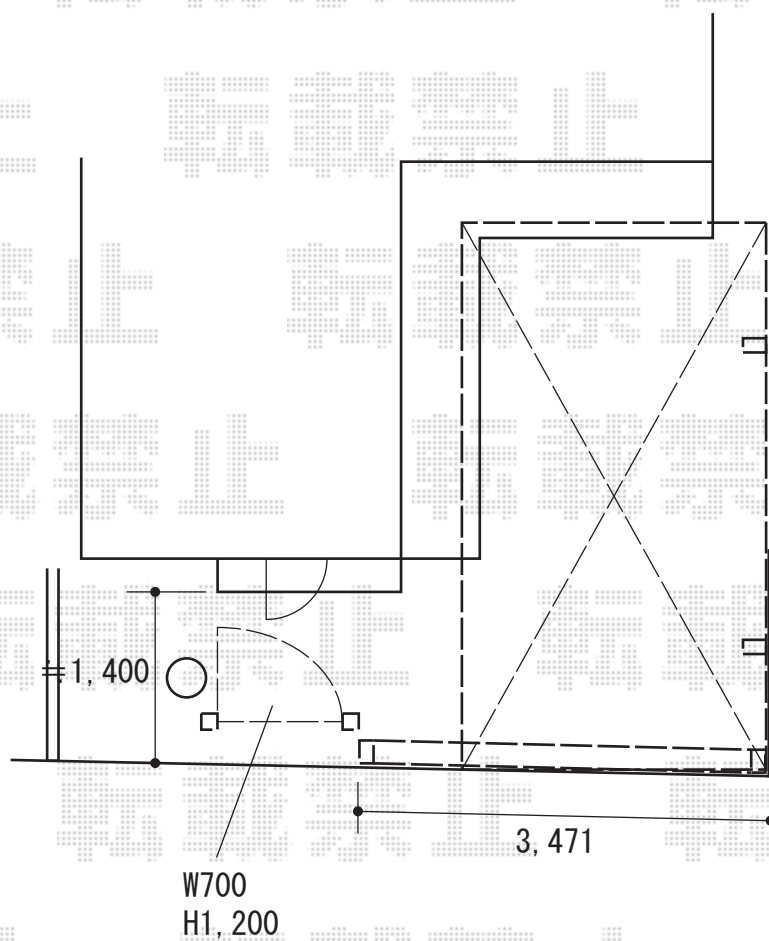

エクステリア商品 施工概略図

LIXIL ネスカF (フラットスタイル) 積雪~20cm対応
幅= 2,393mm 奥行= 5,430mm 色: シャイングレー
屋根材: 熱線吸収ポリカーボネート (クリアマットS・すりガラス調)
柱仕様: 標準柱仕様 (有効高 約2,200mm)

三協アルミ エアリーナII ノンキャスト 片開きタイプ 34S
開口幅= 3,331mm*180° 回転収納時
全幅= 3,471mm たたみ幅= 609mm 高さ= 1,231mm
色: アーバングレー キャスター数: 無し 落棒数: 2本

三協アルミ エクモアX7型 横スリット 片開き
扉幅 = 700mm 扉高 = 1,200mm
色: ブラック 錠: タッチ錠【LXT-02】

2020-3-705697

担当者

伊野