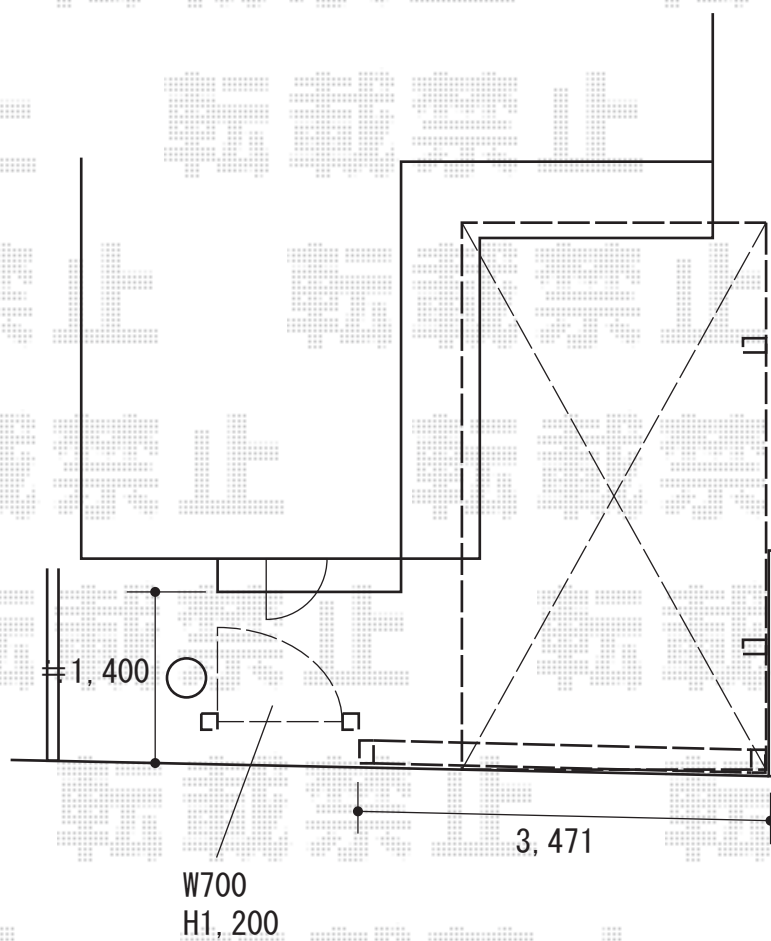

エクステリア商品 施工概略図

LIXIL ネスカF (フラットスタイル) 積雪~20cm対応  
幅= 2,393mm 奥行= 5,430mm 色: シャイングレー  
屋根材: 熱線吸収ポリカーボネート (クリアマットS・すりガラス調)  
柱仕様: 標準柱仕様 (有効高 約2,200mm)

三協アルミ エアリーナII ノンキャスト 片開きタイプ 34S  
開口幅= 3,331mm\*180° 回転収納時  
全幅= 3,471mm たたみ幅= 609mm 高さ= 1,231mm  
色: アーバングレー キャスター数: 無し 落棒数: 2本

三協アルミ エクモアX7型 横スリット 片開き  
扉幅 = 700mm 扉高 = 1,200mm  
色: ブラック 錠: タッチ錠【LXT-02】

2020-3-705697

担当者

伊野