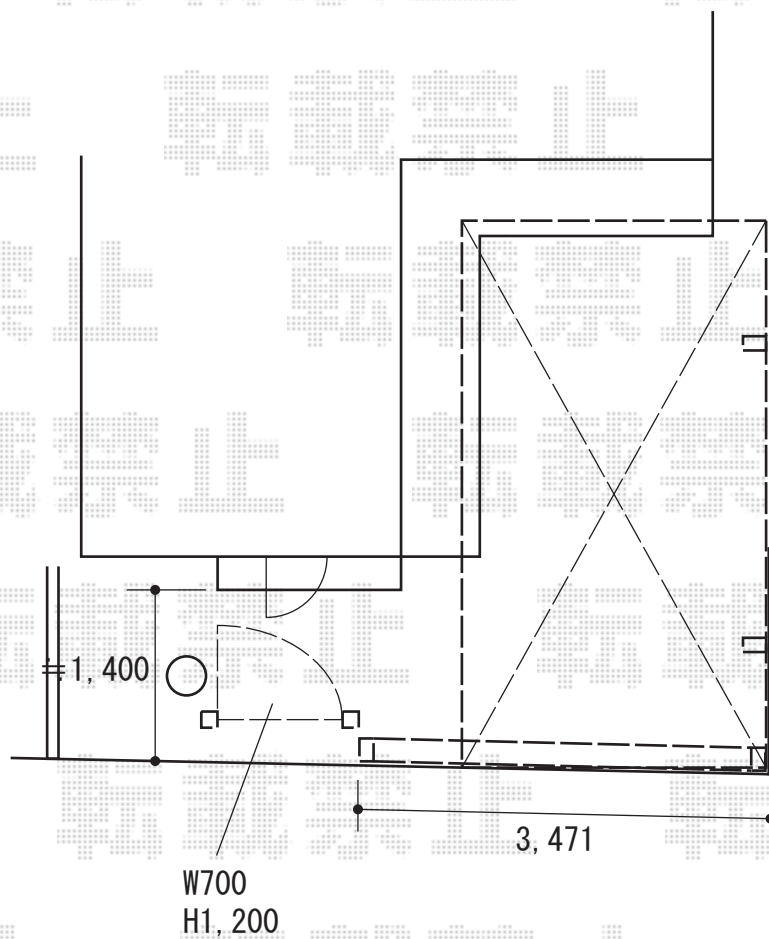

エクステリア商品 施工概略図

LIXIL ネスカF (フラットスタイル) 積雪~20cm対応
幅= 2,393mm 奥行= 5,430mm 色: シャイングレー
屋根材: 熱線吸収ポリカーボネート (クリアマットS・すりガラス調)
柱仕様: 標準柱仕様 (有効高 約2,200mm)

三協アルミ エアリーナII ノンキャスト 片開きタイプ 34S
開口幅= 3,331mm*180° 回転収納時
全幅= 3,471mm たたみ幅= 609mm 高さ= 1,231mm
色: アーバングレー キャスター数: 無し 落棒数: 2本

三協アルミ エクモアX7型 横スリット 片開き
扉幅 = 700mm 扉高 = 1,200mm
色: ブラック 錠: タッチ錠【LXT-02】

2020-3-705697

担当者

伊野