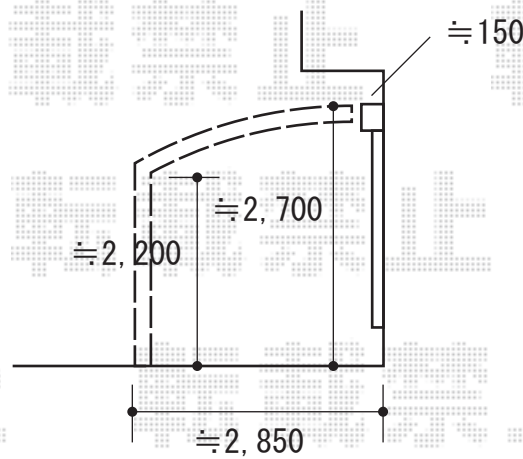

カーポート 施工概略図

YKK AP レイナポートグラン 積雪~20cm対応
幅= 2,550mm
奥行= 5,768mm
色： プラチナステン
屋根材： ポリカーボネート（トーマイマット）
柱仕様： ハイルフ柱仕様（有効高 約2,350mm）

2020-3-705730

担当者

中島