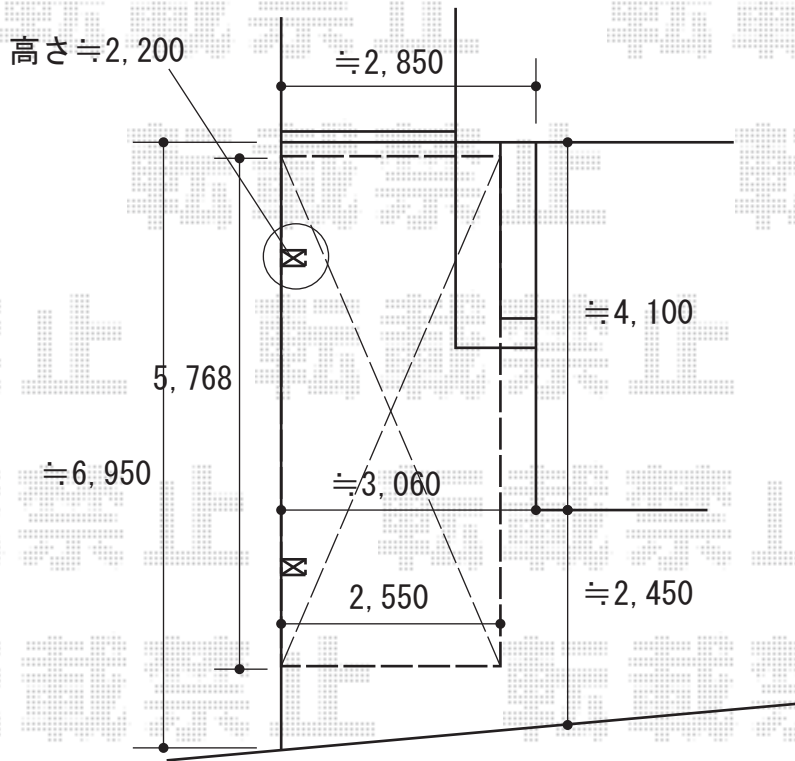

カーポート 施工概略図

YKK AP レイナポートグラン 積雪~20cm対応
幅= 2,550mm
奥行= 5,768mm
色： プラチナステン
屋根材： ポリカーボネート（トーマイマット）
柱仕様： ハイルフ柱仕様（有効高 約2,350mm）

2020-3-705730

担当者

中島