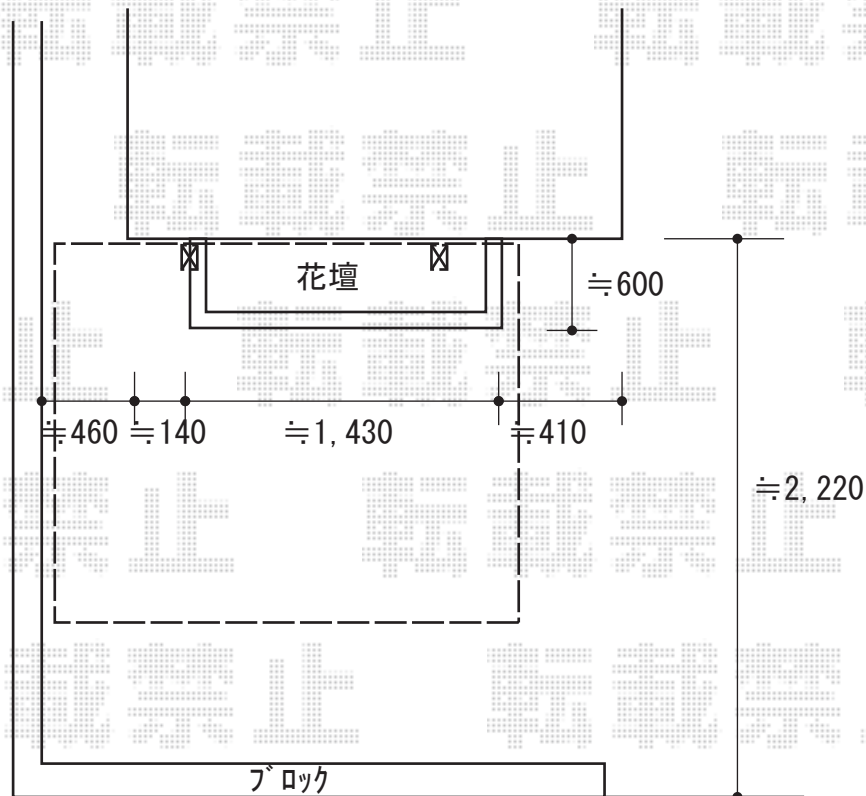

サイクルポート 施工概略図

YKK AP レイナポートグランミニ 積雪～20cm対応
幅= 2,100mm
奥行= 2,188mm (3台用)
色： プラチナステン
屋根材： 熱線遮断ポリカーボネート(クリアマット)
柱仕様： 標準柱仕様 (1,800mm)

2020-3-705738

担当者

中島