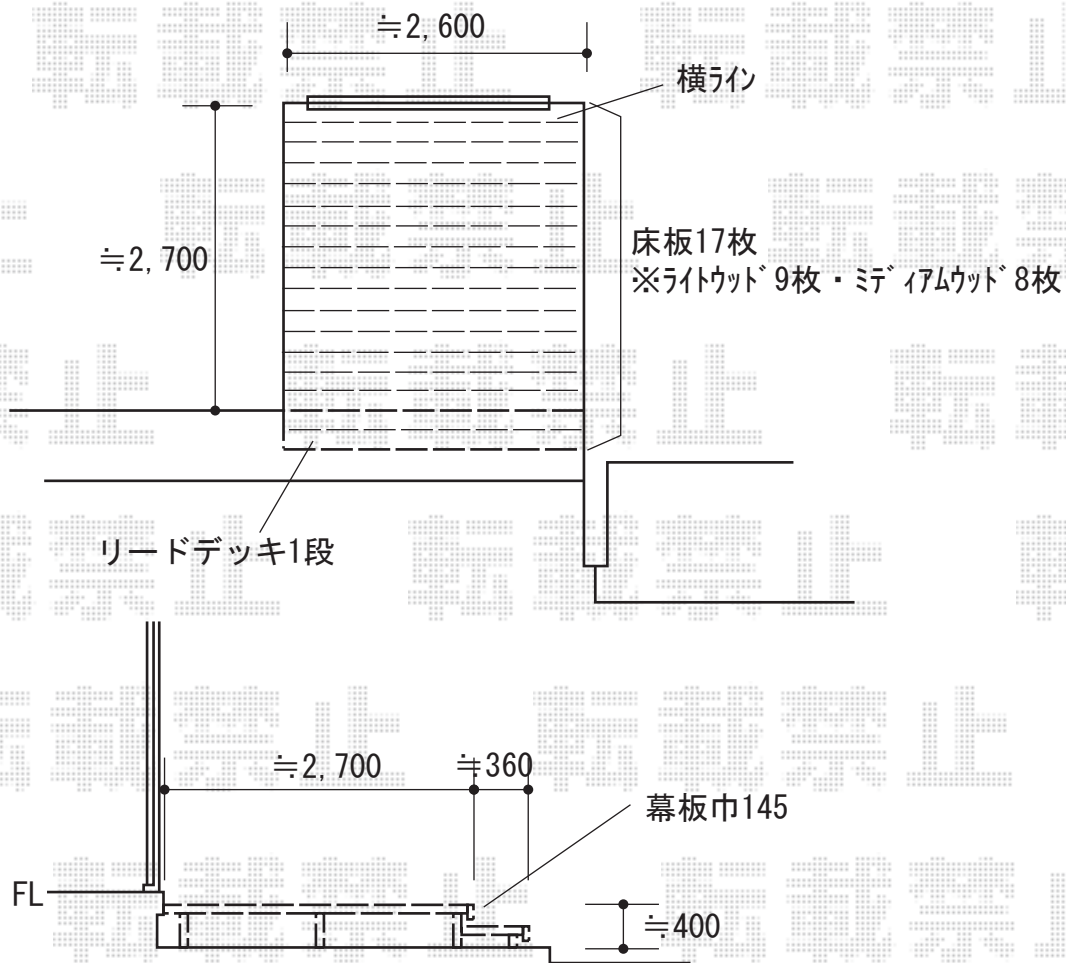

# ウッドデッキ 施工概略図

LIXIL 樹ら楽ステージ  
間口= 1.5間(2,716mm)  
出幅= 9尺(2,716mm)  
色： ライトウッド  
床板： 横貼り (ライトウッド×9枚・ミディアムウッド×8枚)  
幕板： 幕板A (厚)  
束柱： 束柱B (400~550mm) (色：シャイングレー)  
追加部材： リードデッキ取付用部材一式

【イメージ図】

※床板色は異なります

2020-3-705772