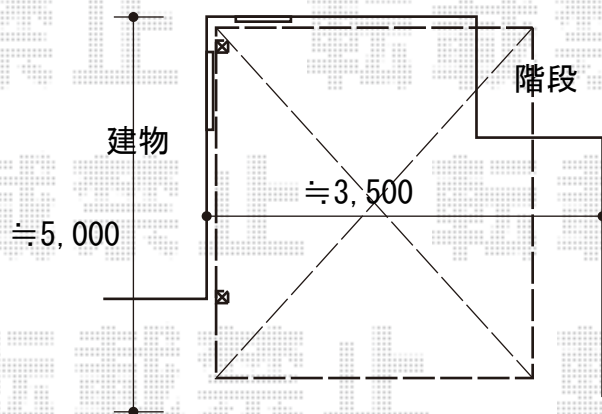

カーポート 施工概略図

YKK AP レイナポートグラン 積雪～20cm対応

幅= 3,000mm

奥行= 5,052mm

色： プラチナステン

屋根材： 熱線遮断ポリカーボネート(クリアマット)

柱仕様： ハイロング柱仕様 (有効高 約2,800mm)

YKK AP レイナポートグラン 水平式物干し (カーポート柱用) 2本入り 【仮】標準×1セット

色： プラチナステン

YKK AP レイナポートグラン 着脱式サポート ハイロング用 2本入り×1セット

色： プラチナステン

2020-3-705793

担当者

伊野