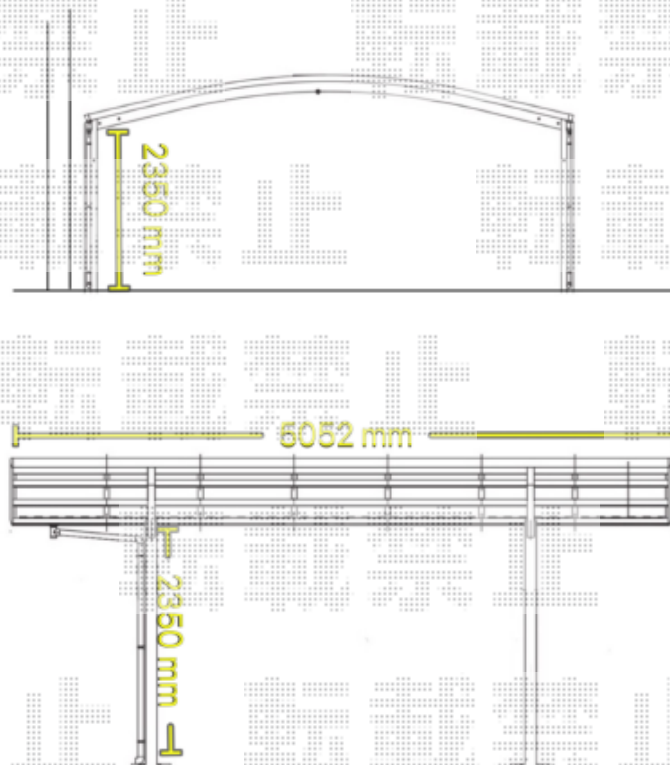

カーポート 施工概略図

YKK AP レイナツインポートグラン 積雪～20cm対応
幅= 5,392mm
奥行= 5,052mm
色： プラチナステン
屋根材： 熱線遮断ポリカーボネート(クリアマット)
柱仕様： ハイルフ柱仕様 (有効高 約2,350mm)

YKK AP レイナツインポートグラン 水平式物干し テラス柱B用 (ロング2本入り×1セット)
色： プラチナステン

2020-3-705927