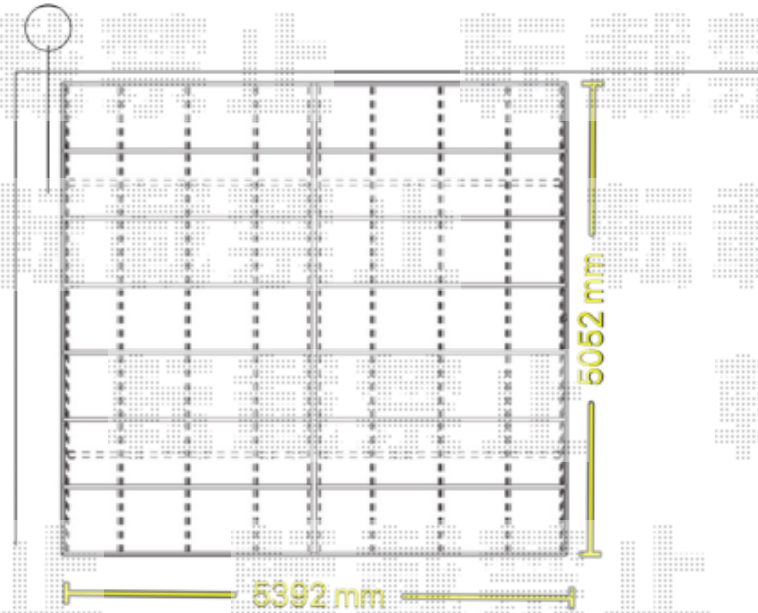

カーポート 施工概略図

YKK AP レイナツインポートグラン 積雪～20cm対応
幅= 5,392mm
奥行= 5,052mm
色： プラチナステン
屋根材： 熱線遮断ポリカーボネート(クリアマット)
柱仕様： ハイルフ柱仕様 (有効高 約2,350mm)

YKK AP レイナツインポートグラン 水平式物干し テラス柱B用 (ロング2本入り×1セット)
色： プラチナステン

2020-3-705927