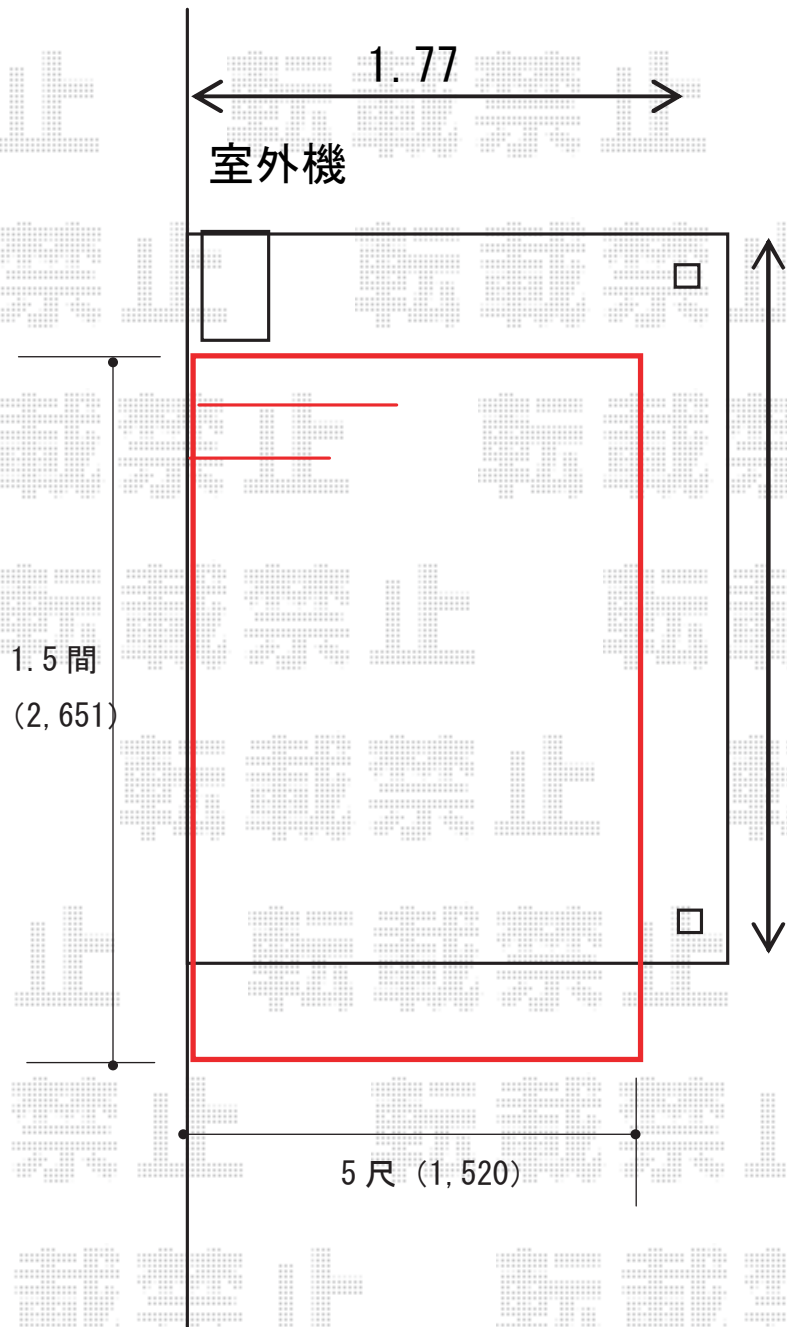

# ウッドデッキ 施工概略図

Value Select マージウッドデッキ  
間口= 1.5間 (2,651mm)  
出幅= 5尺 (1,520mm)  
色: レッドウッド  
床板: 縦貼り  
幕板: 標準幕板  
束柱: Tタイプ (400~550mm) (色: カームブラック)

2020-3-705929	担当者	木附
---------------	-----	----