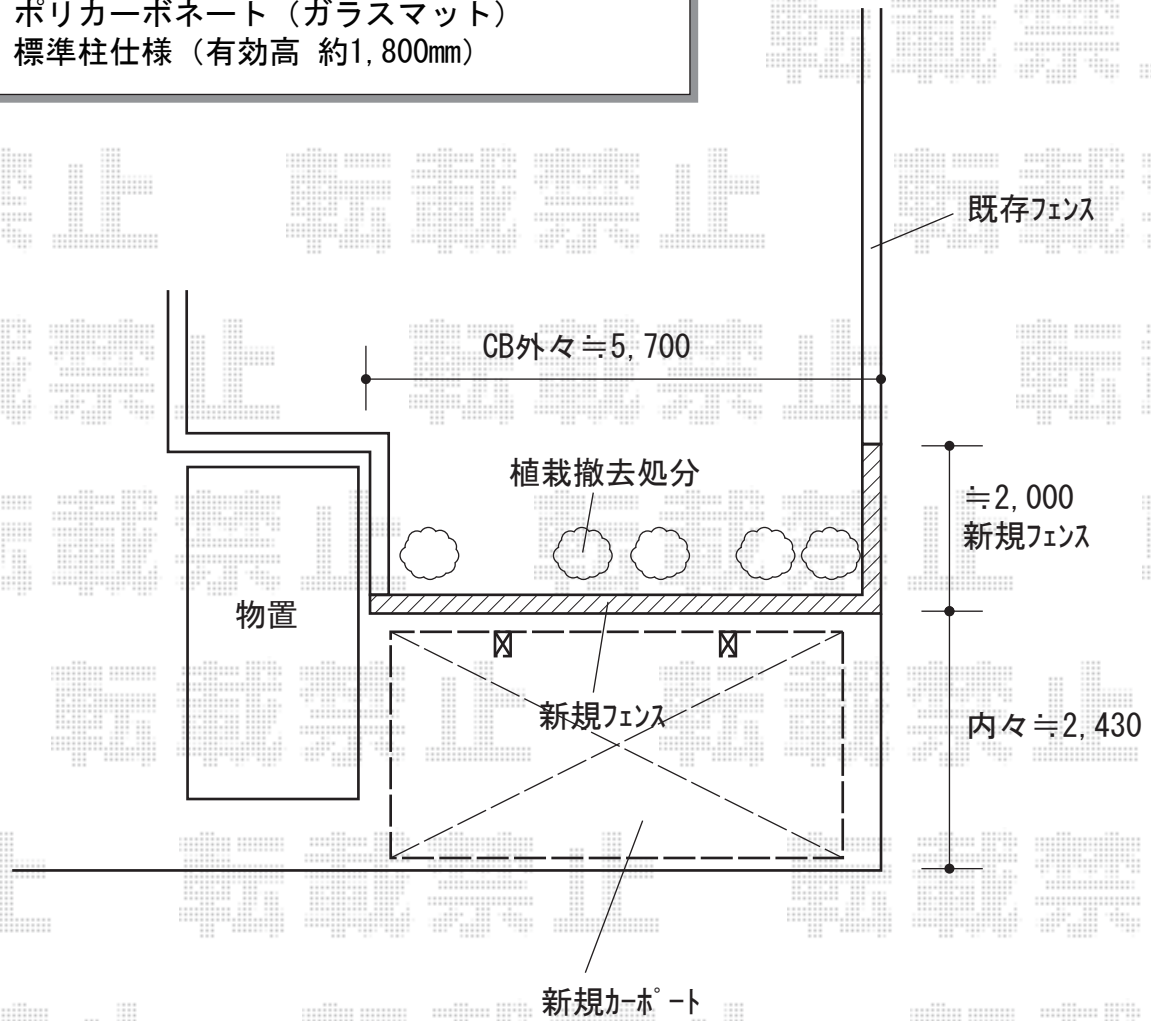

フェンス・カーポート 施工概略図

LIXIL フェンスAB TM1 縦目隠し フリーポールタイプ
本体1枚 (W×H) = T-8 (2,000mm×740mm) × 4枚
柱: T-8 × 6本
切詰端部カバー: T-8 × 2セット
目隠しコーナー継手: T-8 × 1セット
端部キャップ: × 1セット
色: オータムブラウン

Value Select プレシオスポート 積雪~20cm対応
幅= 2,400mm
奥行= 5,052mm
色: グレースブラウン
屋根材: ポリカーボネート (ガラスマット)
柱仕様: 標準柱仕様 (有効高 約1,800mm)