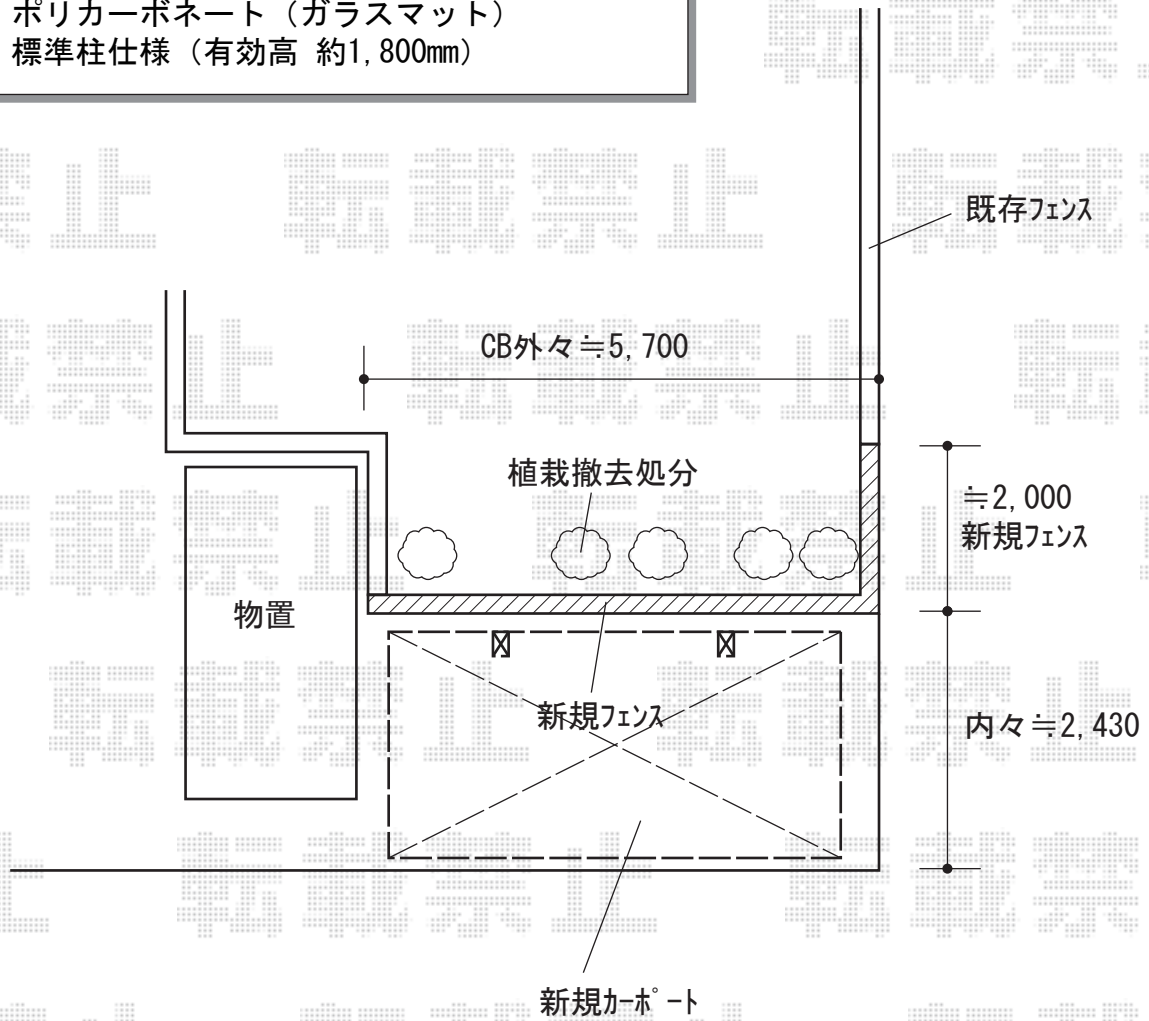

フェンス・カーポート 施工概略図

LIXIL フェンスAB TM1 縦目隠し フリーポールタイプ  
 本体1枚 (W×H) = T-8 (2,000mm×740mm) × 4枚  
 柱: T-8 × 6本  
 切詰端部カバー: T-8 × 2セット  
 目隠しコーナー継手: T-8 × 1セット  
 端部キャップ: × 1セット  
 色: オータムブラウン

Value Select プレシオスポート 積雪~20cm対応  
 幅= 2,400mm  
 奥行= 5,052mm  
 色: グレースブラウン  
 屋根材: ポリカーボネート (ガラスマット)  
 柱仕様: 標準柱仕様 (有効高 約1,800mm)