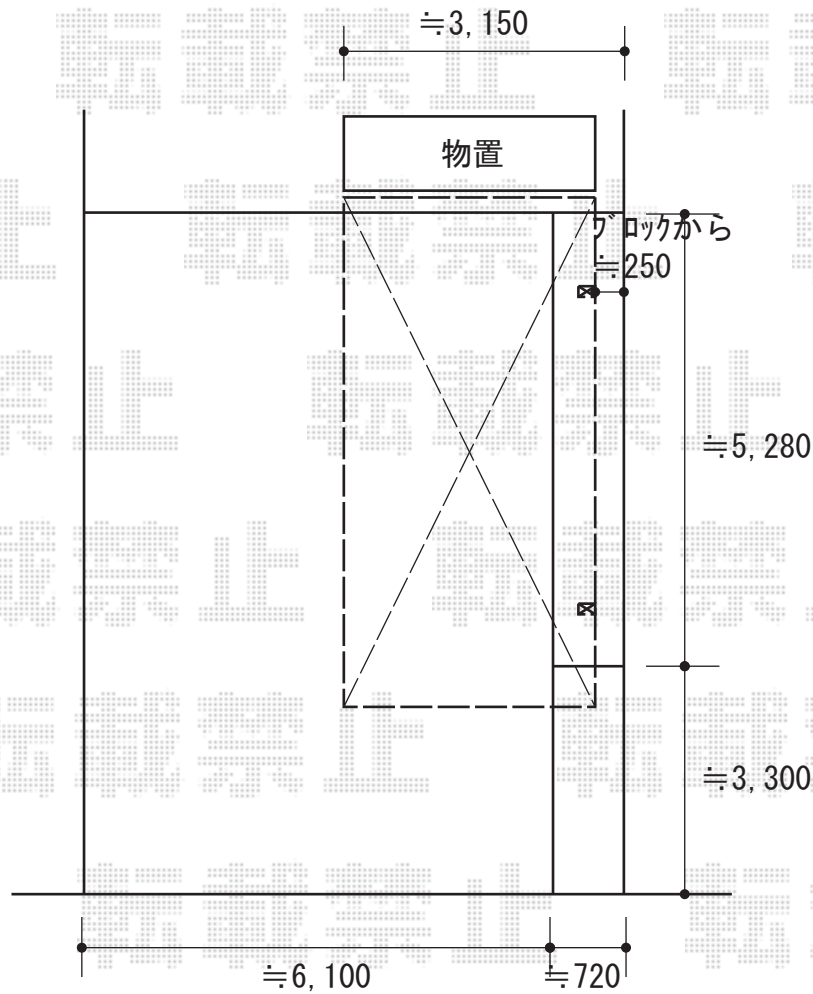

カーポート 施工概略図

YKK AP エフルージュグラン 積雪~20cm対応
幅= 3,027mm
奥行= 5,768mm
色 : カームブラック
屋根材 : 熱線遮断ポリカーボネート (アースブルーマット調)
柱仕様 : ハイルフ柱仕様 (有効高 約2,350mm)

2020-3-705964

担当者

伊野