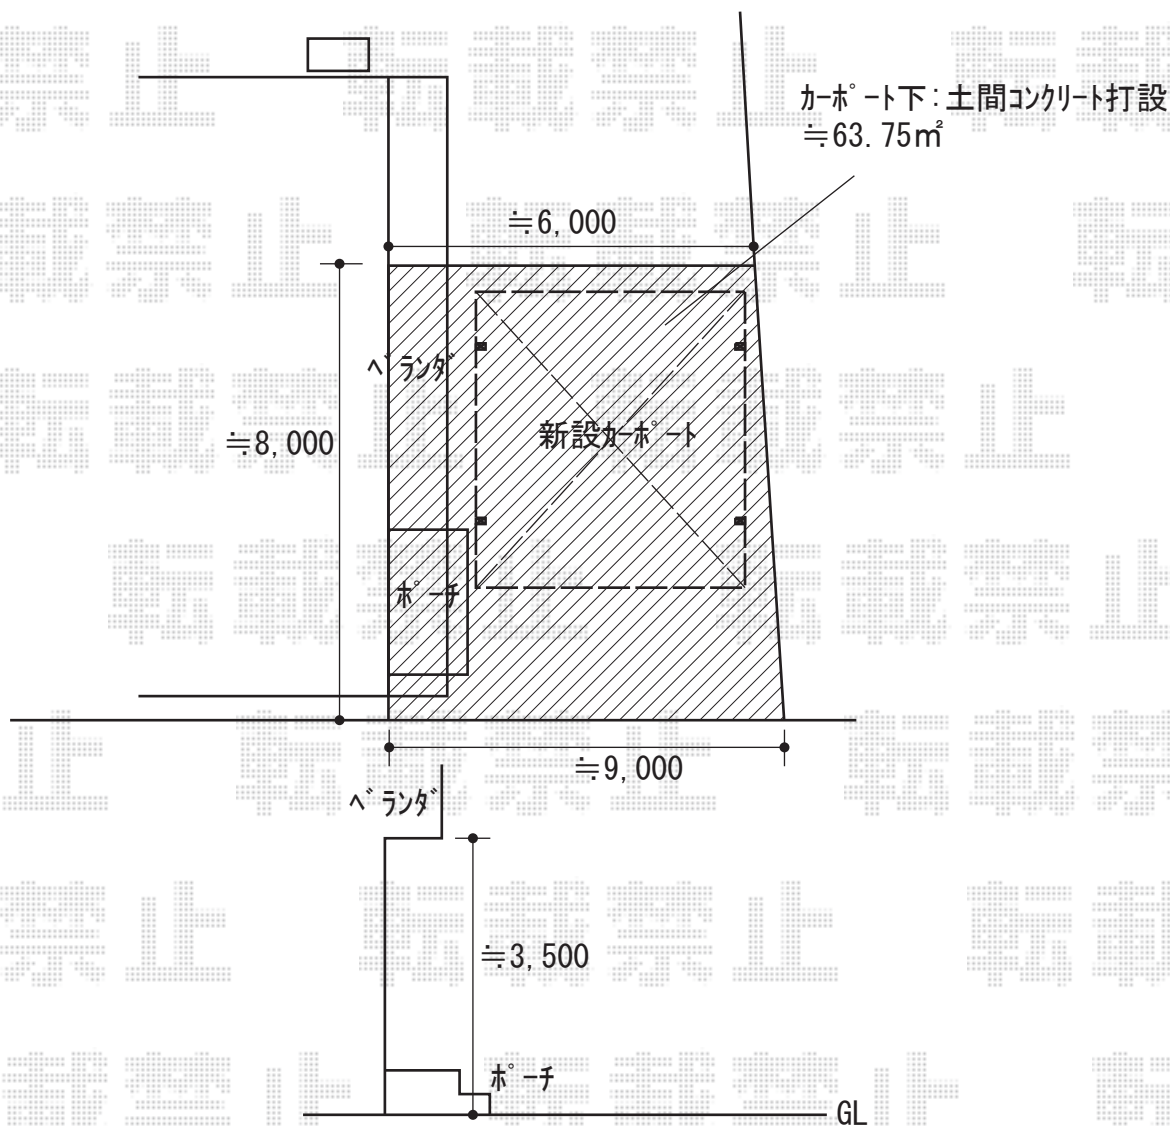

カーポート・立水栓 施工概略図

YKK AP レイナツインポートグラン 積雪~20cm対応
幅= 5,097mm
奥行= 5,052mm
色： プラチナステン
屋根材： ポリカーボネート（アースブルー）
柱仕様： ハイロング柱仕様（有効高 約2,800mm）

ニッコー シャワープレイス レヴウッドタイプ
本体： 水用/W85×D88×H1200mm/【OPB-RS-26】（色： ダークグレー（DG））
パン： フラットパン/W298×D598×H60mm/【OPB-PJ】（色： アイボリー*1色のみ）
キー付横水栓： 水専用【D-101】