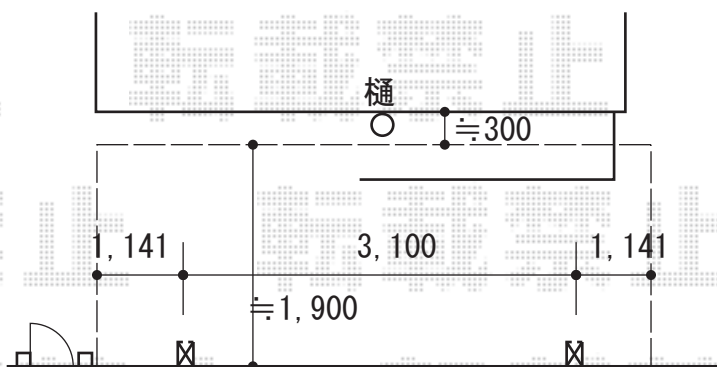

カーポート 施工概略図

LIXIL ネスカR (ラウンドスタイル) 耐雪風圧強化パッケージ 積雪~30cm対応
幅= 2,400mm
奥行= 5,382mm
色: ナチュラルシルバー
屋根材: ポリカーボネート (クリアマット・すりガラス調)
柱仕様: ロング柱25仕様 (有効高 約2,500mm)
オプション: 母屋補強材/屋根材ホルダー/着脱式サポート

LIXIL ネスカR サイドパネル
奥行サイズ: L54用
高さ= 2段*H=2,000mm (H1000+1000)
色: ナチュラルシルバー
パネル材: 熱線吸収ポリカーボネート (ブルーマットS・すりガラス調)
柱仕様: ロング柱H25*間柱1本