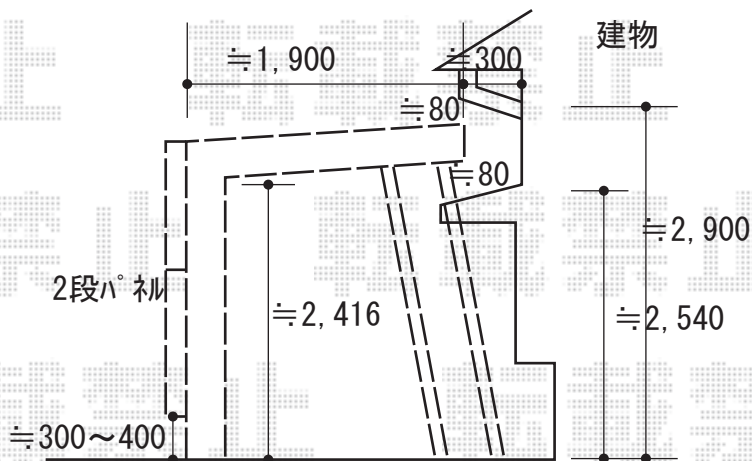

カーポート 施工概略図

LIXIL ネスカR (ラウンドスタイル) 耐雪風圧強化パッケージ 積雪~30cm対応
幅= 2,400mm
奥行= 5,382mm
色: ナチュラルシルバー
屋根材: ポリカーボネート (クリアマット・すりガラス調)
柱仕様: ロング柱25仕様 (有効高 約2,500mm)
オプション: 母屋補強材/屋根材ホルダー/着脱式サポート

LIXIL ネスカR サイドパネル
奥行サイズ: L54用
高さ= 2段*H=2,000mm (H1000+1000)
色: ナチュラルシルバー
パネル材: 熱線吸収ポリカーボネート (ブルーマットS・すりガラス調)
柱仕様: ロング柱H25*間柱1本