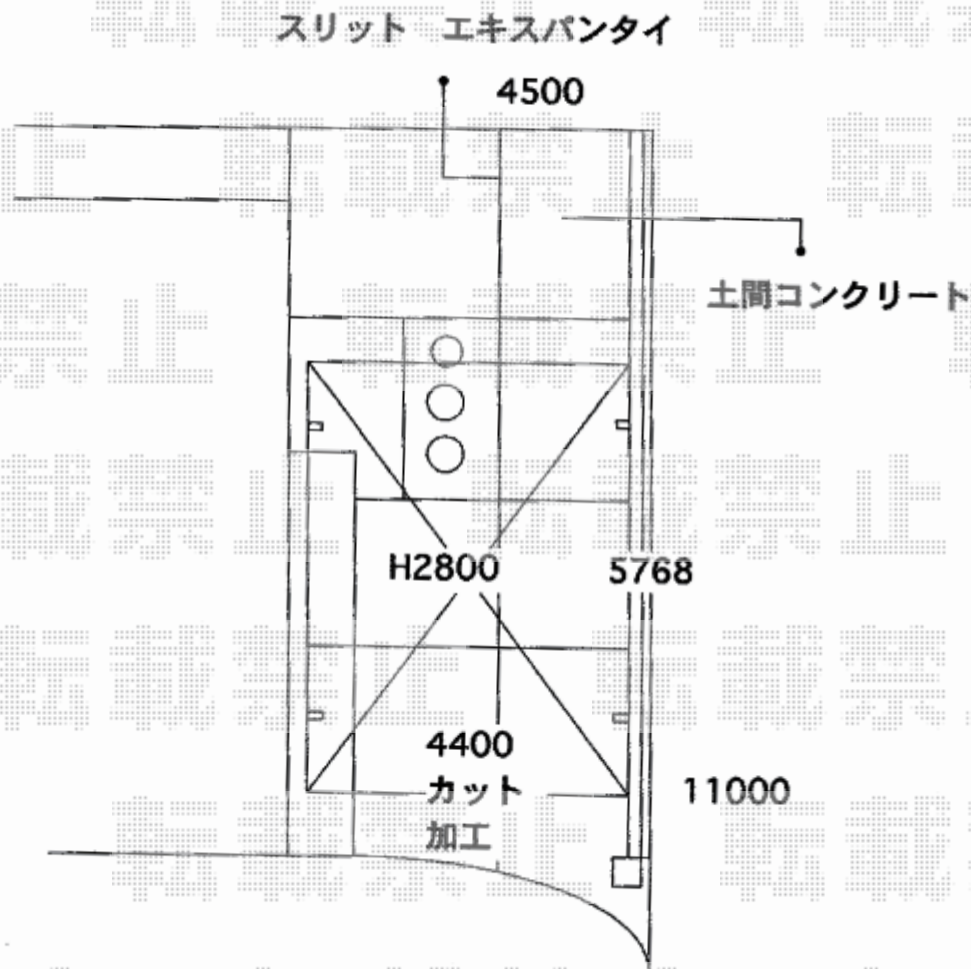

カーポート 施工概略図

YKK AP レイナポートグラン M合掌 積雪~20cm対応
幅= 4,814mm
奥行= 5,768mm
色： プラチナステン
屋根材： 熱線遮断ポリカーボネート(クリアマット)
柱仕様： ハイロング柱仕様 (有効高 約2,800mm)

2020-3-706429

担当者

新西