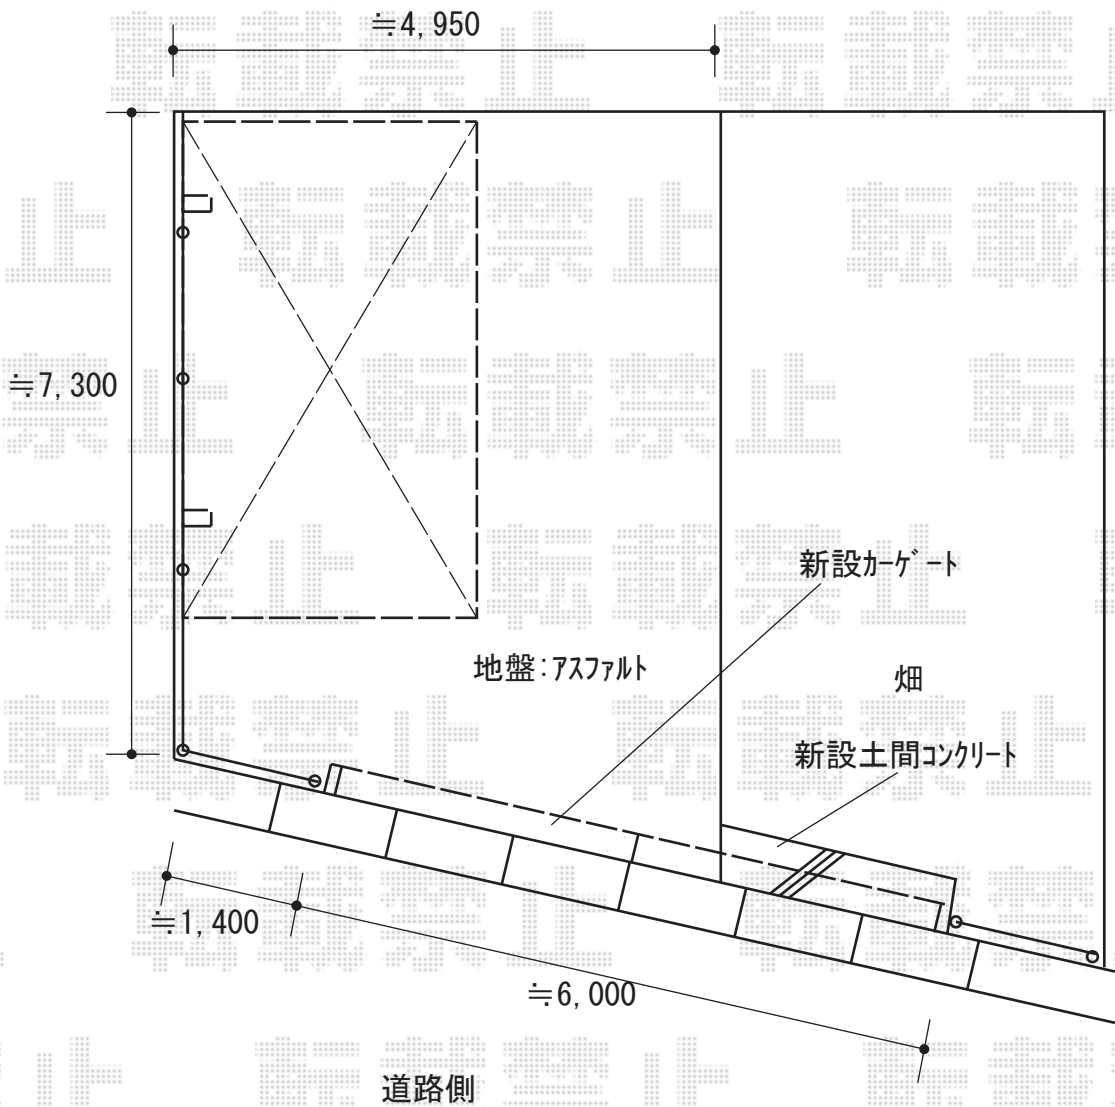

エクステリア 施工概略図

LIXIL ネスカR (ラウンドスタイル) 積雪~20cm対応

幅= 2,551mm

奥行= 5,382mm

色: シャイングレー

屋根材: 熱線吸収ポリカーボネート (クリアマットS・すりガラス調)

柱仕様: ロング柱25仕様 (有効高 約2,500mm)

勾配=150

LIXIL アルシャインII MW型 Aタイプ ノンレール両開き 630W

開口幅= 6,099mm

全幅= 6,235mm

たたみ幅= (551+537) mm

高さ= 1,250mm

色: シャイングレー

キャスター数: 4か所

落棒数: 4本