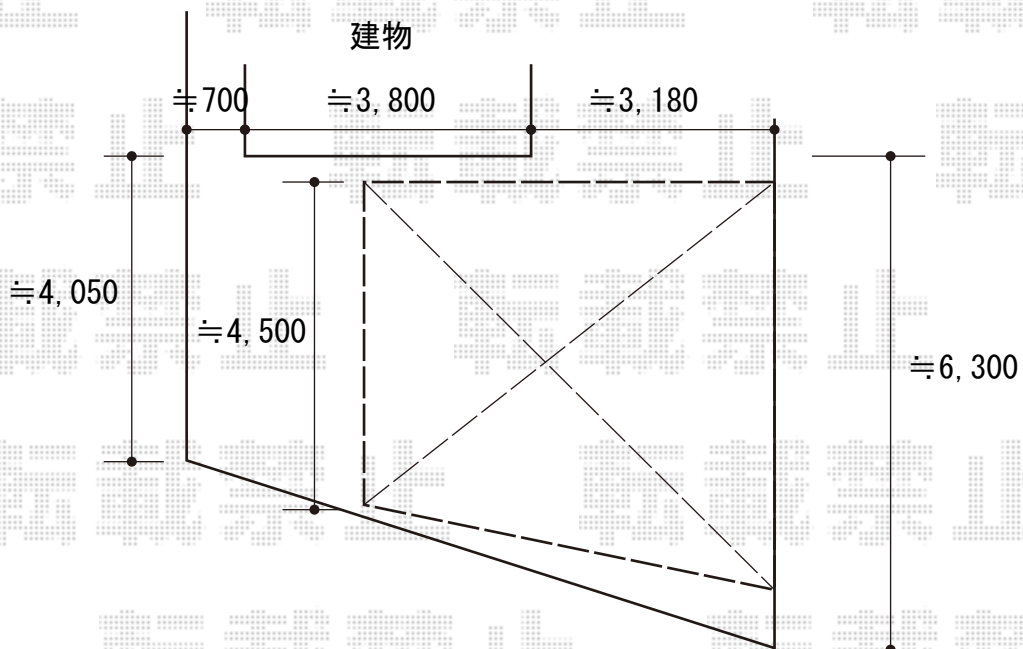

カーポート 施工概略図

YKK AP エフルージュ ツイン FIRST 積雪~20cm対応

幅= 5,398mm

奥行= 5,410mm

色： ブラウン

屋根材： ポリカーボネート（スモークブラウン）

柱仕様： ハイルフ柱仕様（有効高 約2,350mm）

YKK AP エフルージュ ツイン FIRST 変形敷地対応セット

斜め切詰め用前枠： (L=6050) × 1

色： ブラウン

2020-3-706456

担当者

西村