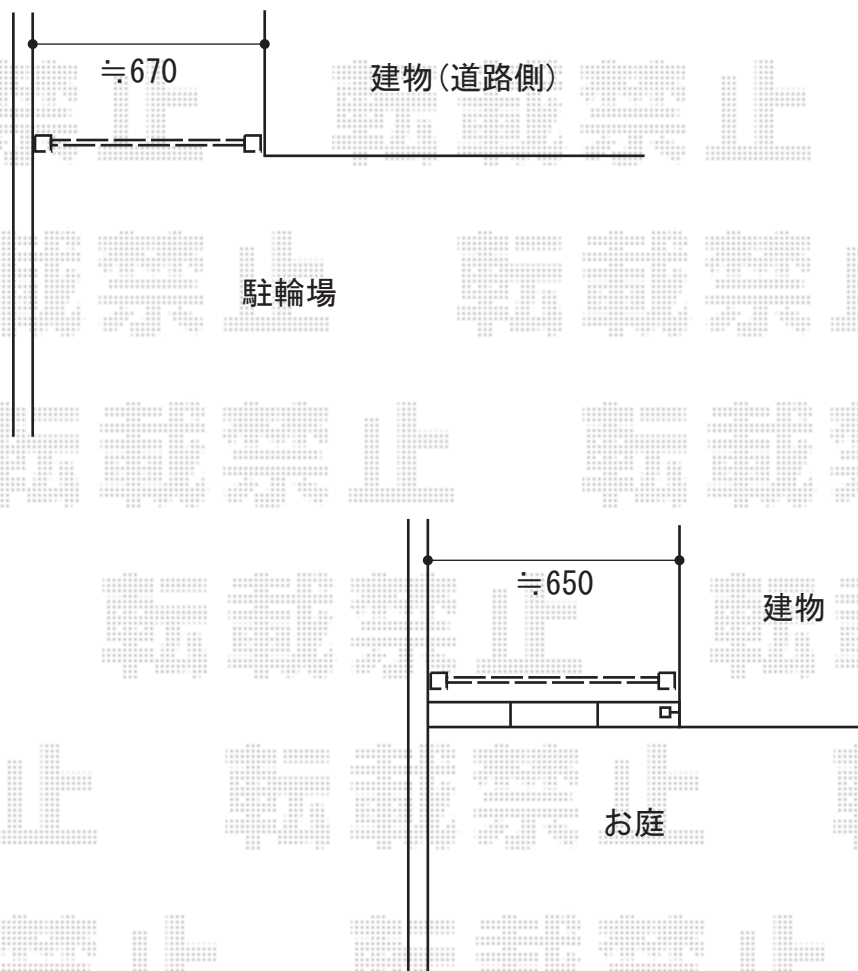

門扉 施工概略図

LIXIL (TOEX) 【2/玄関側】 開き門扉AB YR1型 片開き

扉幅 = ≪特注≫470mm

扉高 = 1,200mm

色 : シャイングレー

錠 : シリンダーRD錠

開き : 【仮】内開き

LIXIL (TOEX) 【3/庭側】 開き門扉AB YR1型 片開き

扉幅 = ≪特注≫450mm

扉高 = 1,200mm

色 : オータムブラウン

錠 : シリンダーRD錠

開き : 【仮】内開き

2020-3-706535

担当者

三村