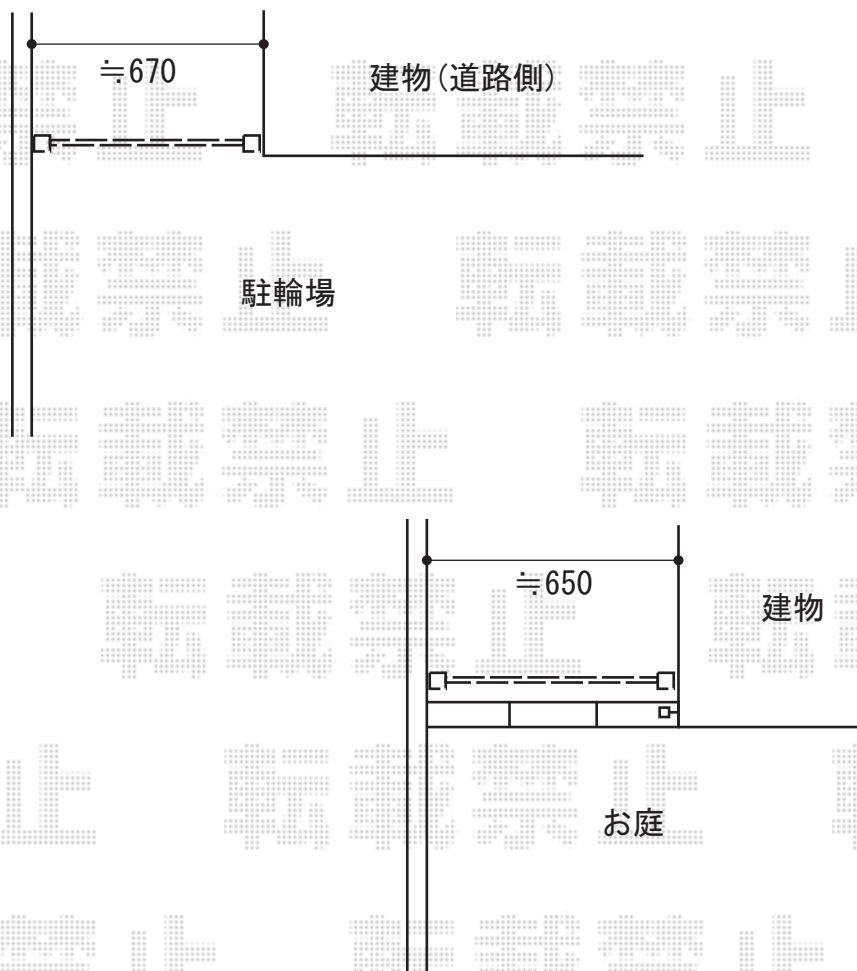

# 門扉 施工概略図

LIXIL (TOEX) 【2/玄関側】 開き門扉AB YR1型 片開き

扉幅 = ≪特注≫470mm

扉高 = 1,200mm

色 : シャイングレー

錠 : シリンダーRD錠

開き : 【仮】内開き

LIXIL (TOEX) 【3/庭側】 開き門扉AB YR1型 片開き

扉幅 = ≪特注≫450mm

扉高 = 1,200mm

色 : オータムブラウン

錠 : シリンダーRD錠

開き : 【仮】内開き

2020-3-706535

担当者

三村