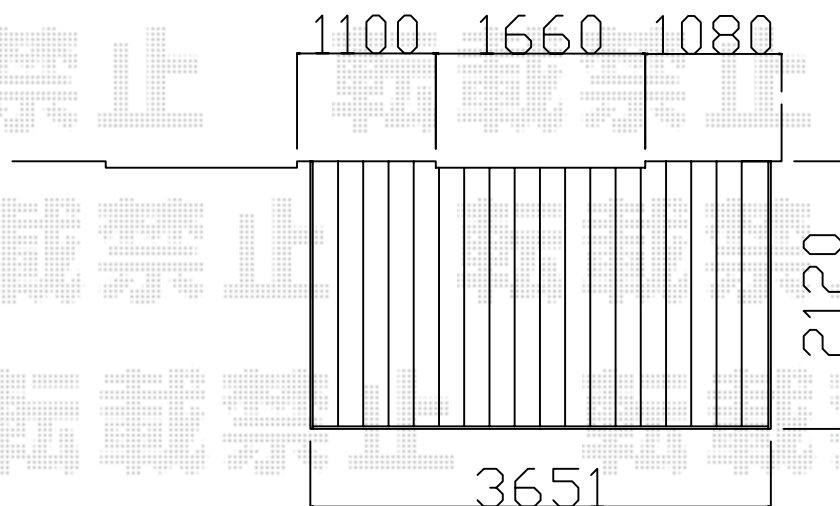

ウッドデッキ 施工概略図

YKK AP リウッドデッキ 200

間口= 2.0間(3,651mm)

出幅= 7尺(2,120mm)

色： ウォームグレー

床板： 縦貼り

幕板： 標準幕板

束柱： Tタイプ(400~550mm) (色： カームブラック)