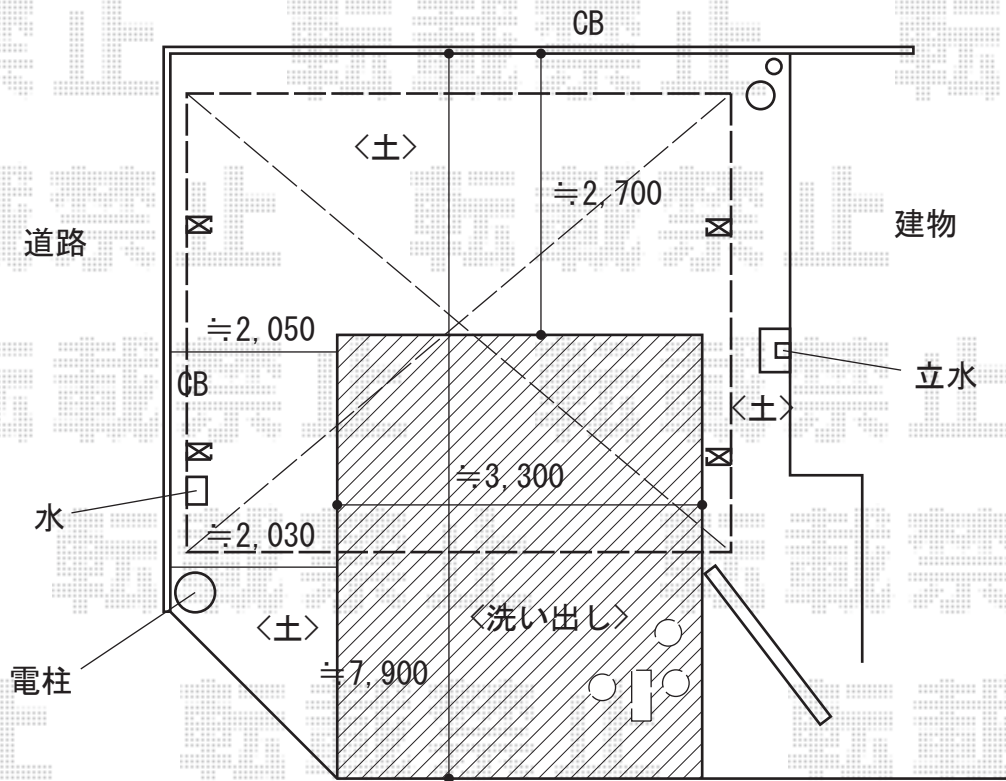

カーポート 施工概略図

LIXIL ネスカR (ラウンドスタイル) ワイド 積雪~20cm対応
幅= 5,442mm
奥行= 4,980mm
色: ホワイト
屋根材: ポリカーボネート (クリアマット・すりガラス調)
柱仕様: ロング柱25仕様 (有効高 約2,500mm)

2020-3-706557

担当者

伊野