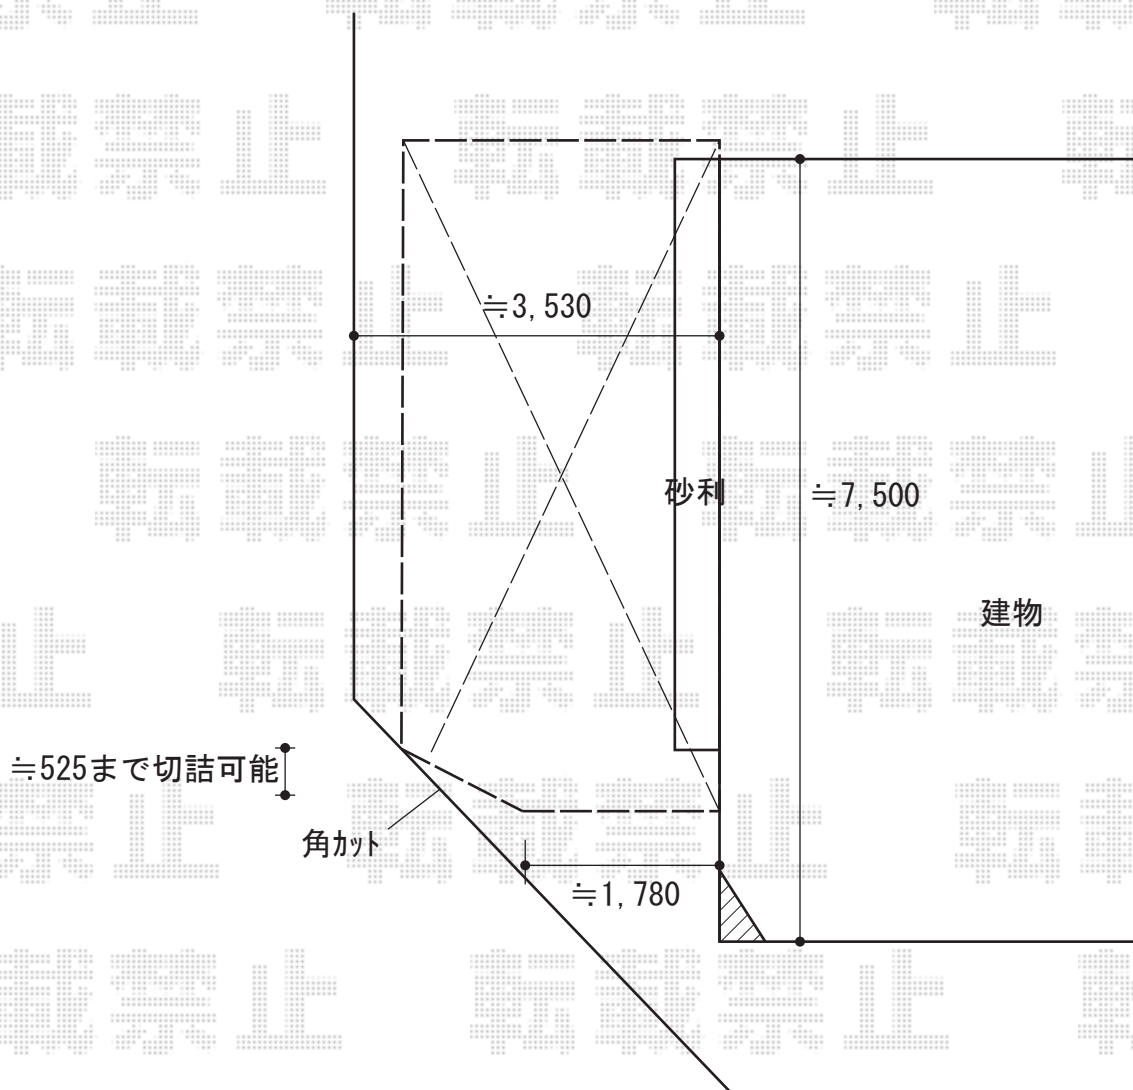

# カーポート 施工概略図

YKK AP エフルージュグラン 延長 積雪～20cm対応  
幅= 3,027mm  
奥行= 6,484mm  
色： ピュアシルバー  
屋根材： 熱線遮断ポリカーボネート(クリアマット)  
柱仕様： ハイルフ柱仕様 (有効高 約2,350mm)

YKK AP エフルージュグラン 変形敷地対応セット  
色： ピュアシルバー  
部分斜め切詰用側枠：1セット  
母屋補強材：1セット