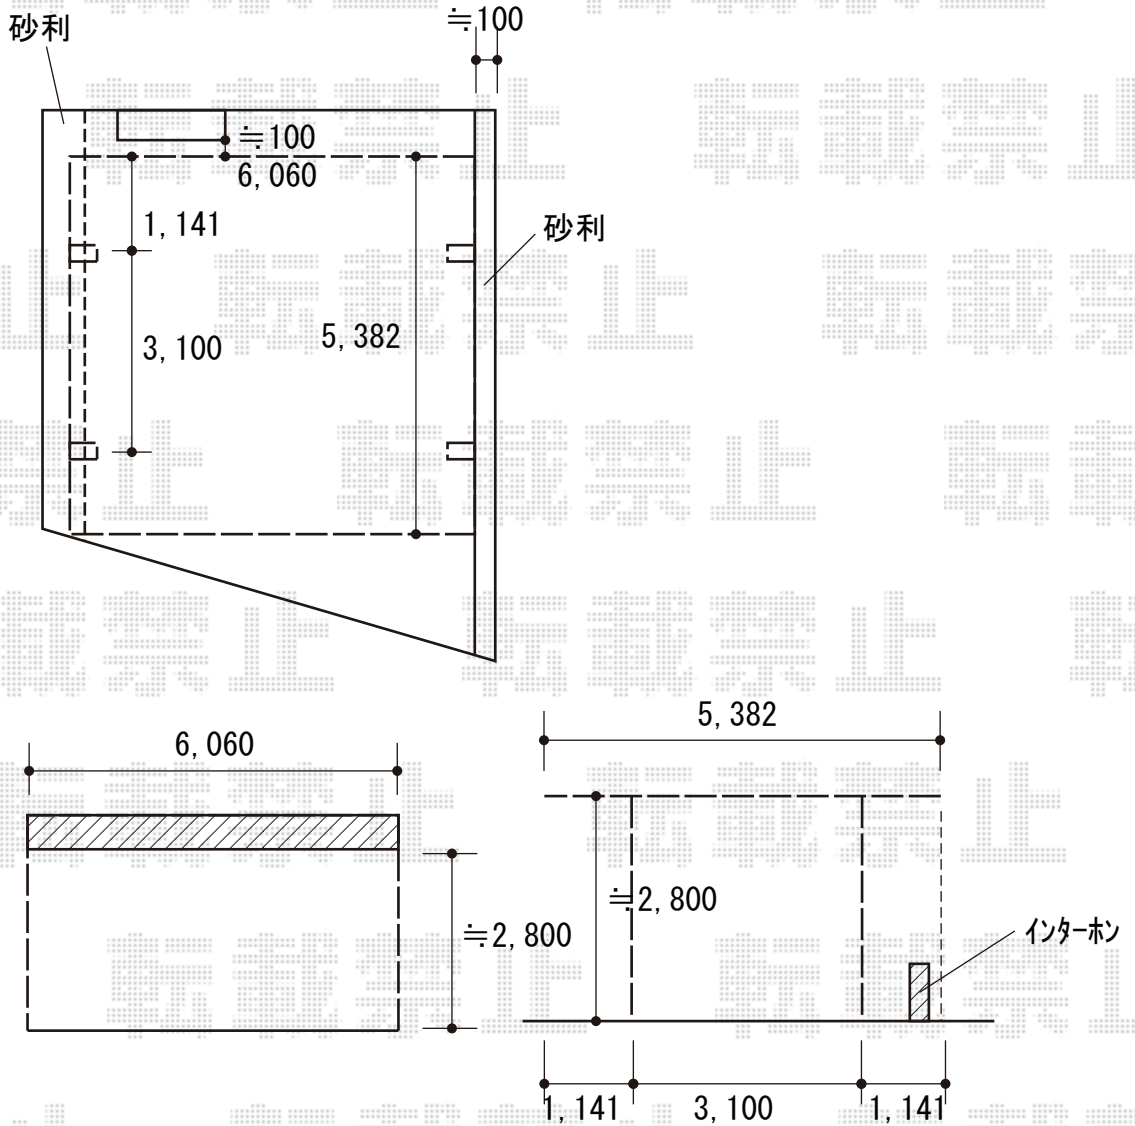

カーポート 施工概略図

LIXIL ネスカR (ラウンドスタイル) ワイド 積雪~20cm対応
 幅= 6,060mm
 奥行= 5,382mm
 色: ナチュラルシルバー
 屋根材: 熱線吸収ポリカーボネート (クリアマットS・すりガラス調)
 柱仕様: ロング柱28仕様 (有効高 約2,800mm)

2020-3-706563

担当者

新西