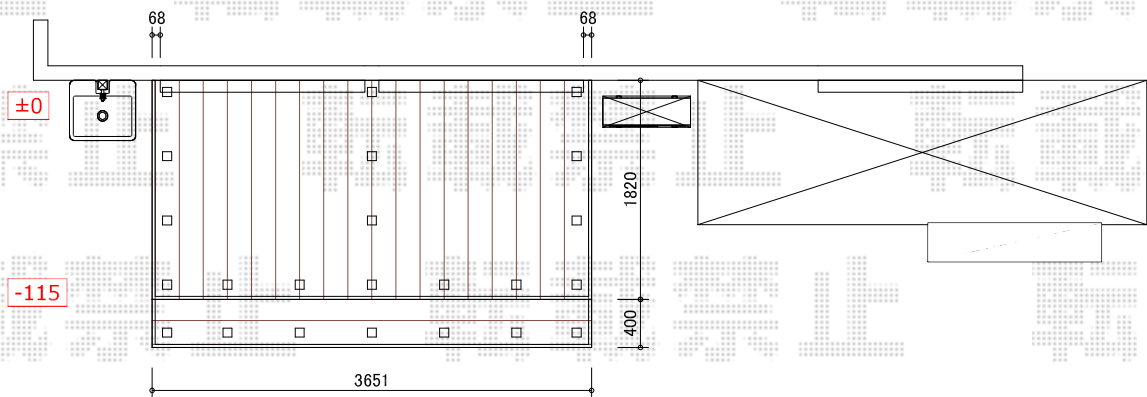

ウッドデッキ 施工概略図

YKK AP リウッドデッキ 200

間口= 2.0間(3,651mm)

出幅= 6尺(1,820mm)

色： ウォームグレイ

床板： 縦貼り

幕板： 標準幕板

束柱： Hタイプ(550~700mm) (色： カームブラック)

YKK AP リウッドデッキ 200 段床セット 正面タイプ1段

間口= 2間用

色： デッキ材 ウォームグレイ/束柱 カームブラック

追加部材： 束柱Tタイプ2本入り×2

2020-3-706615

担当者

木附