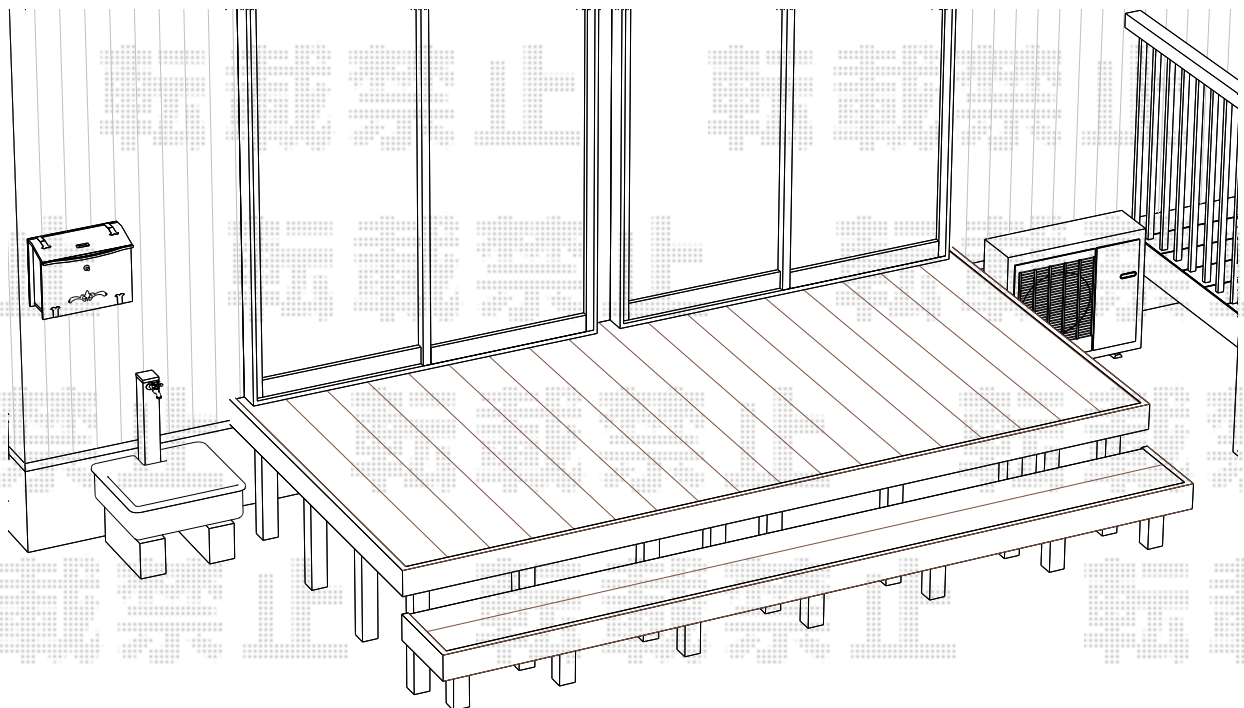

ウッドデッキ 施工概略図

YKK AP リウッドデッキ 200

間口= 2.0間(3,651mm)

出幅= 6尺(1,820mm)

色： ウォームグレイ

床板： 縦貼り

幕板： 標準幕板

束柱： Hタイプ(550~700mm) (色： カームブラック)

YKK AP リウッドデッキ 200 段床セット 正面タイプ1段

間口= 2間用

色： デッキ材 ウォームグレイ/束柱 カームブラック

追加部材： 束柱Tタイプ2本入り×2

2020-3-706615

担当者

木附