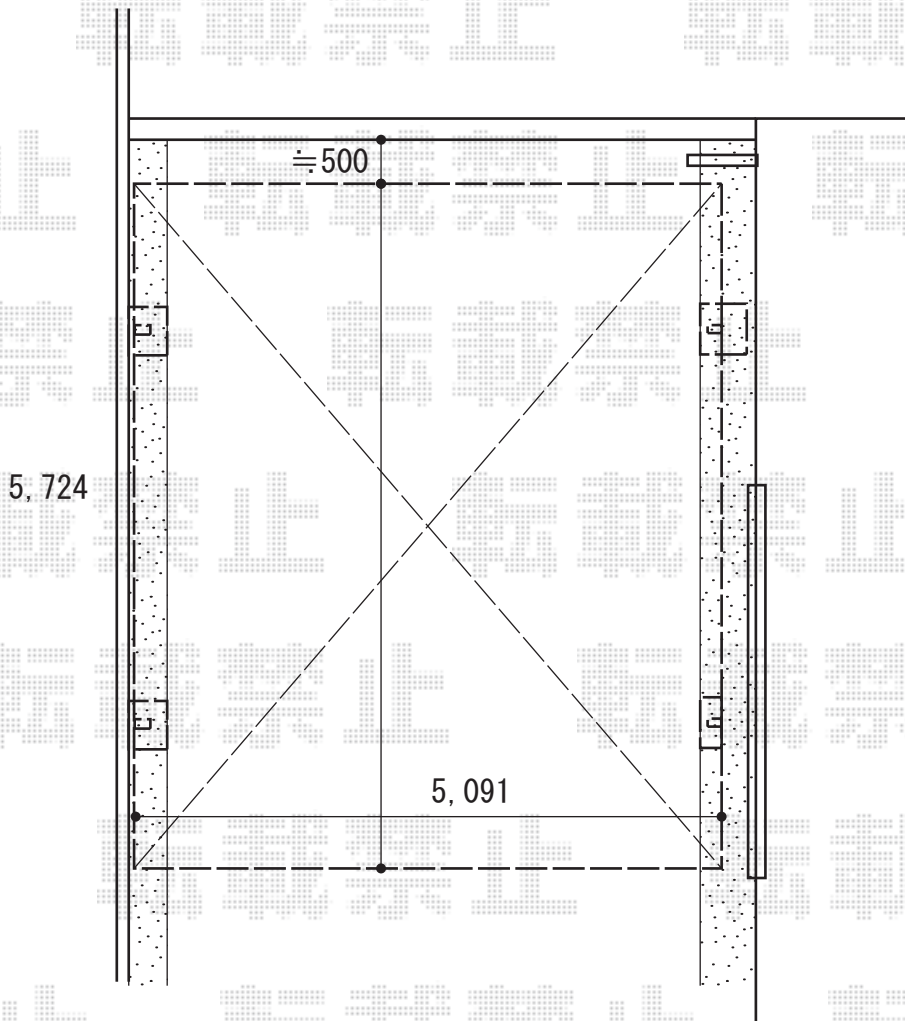

カーポート 施工概略図

三協アルミ カムフィエース ワイド 積雪~20cm対応  
幅= 5,091mm  
奥行= 5,742mm  
色：アーバングレー  
屋根材：熱線遮断ポリカーボネート（ブルースモーク）  
柱仕様：H28（有効高 約2,750mm）

2020-3-706647

担当者

新西