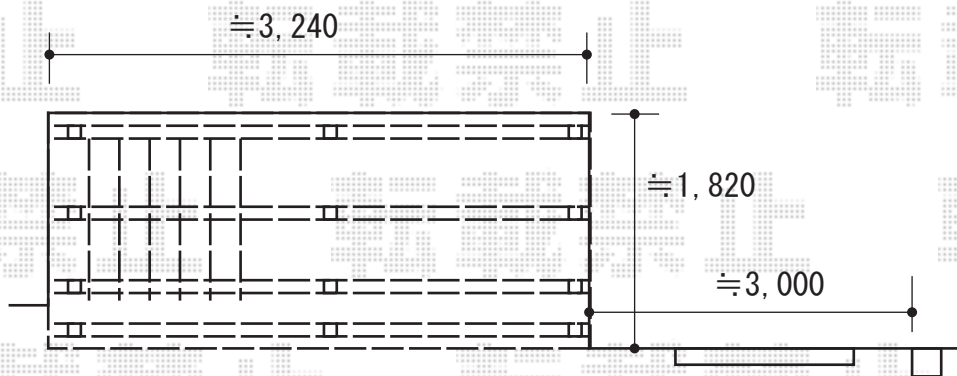

# ウッドデッキ工事 施工概略図

YKK AP リウッドデッキ 200  
間口= 約3,260mm  
出幅= 6尺 (1,820mm)  
色: 【未定】  
床板: 縦貼り  
幕板: 標準幕板  
束柱: Hタイプ(550~700mm) (色: 【未定】)

2020-3-706695

担当者

木附