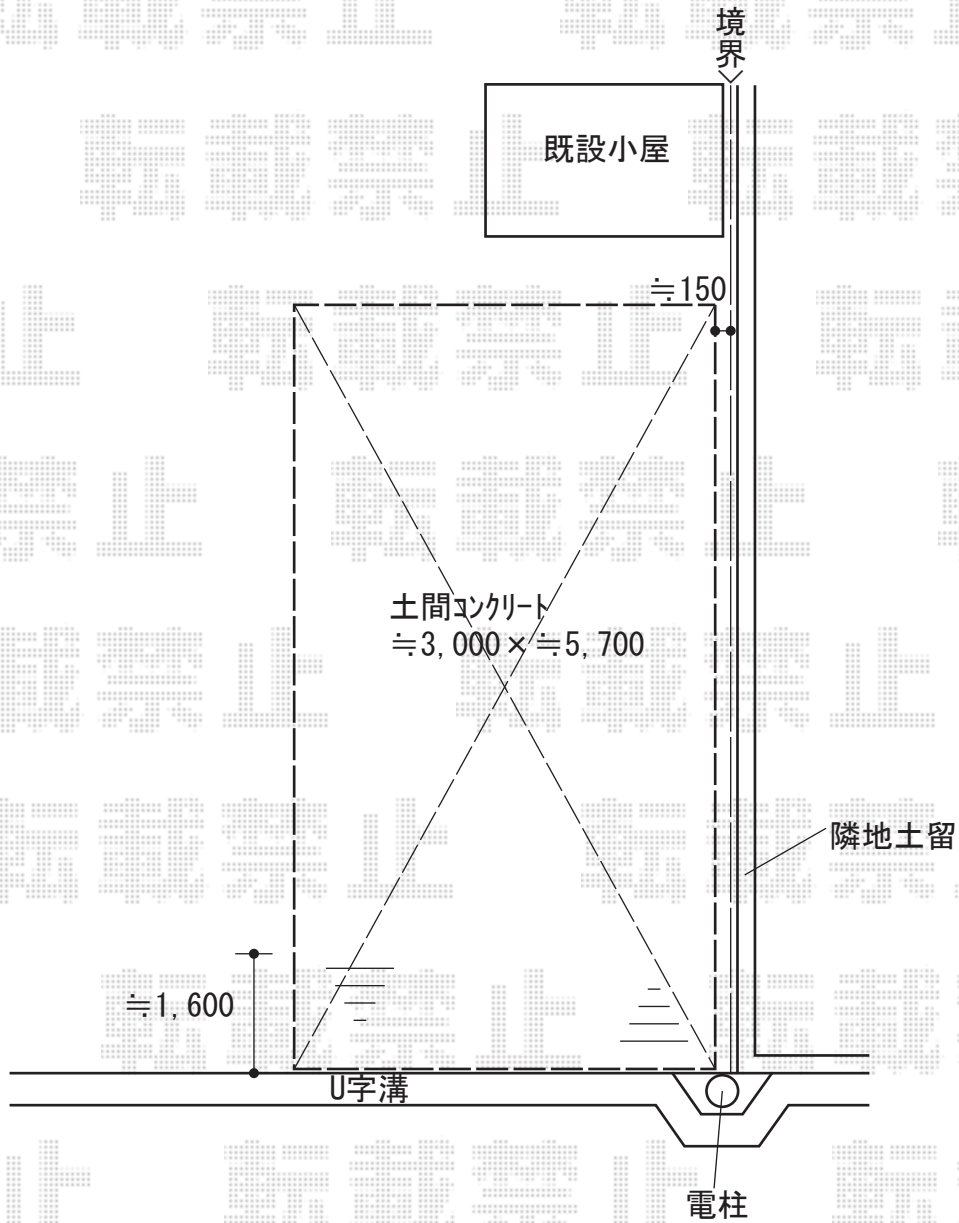

カーポート 施工概略図

LIXIL ネスカR (ラウンドスタイル) 積雪~20cm対応
幅= 2,999mm
奥行= 5,686mm
色: シャイングレー
屋根材: ポリカーボネート (クリアマット・すりガラス調)
柱仕様: ロング柱25仕様 (有効高 約2,500mm)

2020-3-706704

担当者

伊野