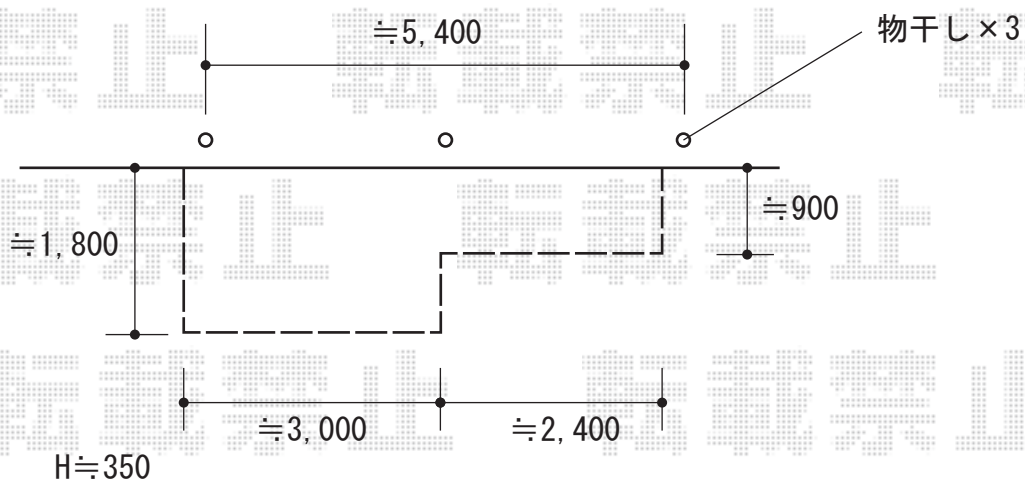

ウッドデッキ工事 施工概略図

LIXIL (TOEX) 樹ら楽ステージ

間口= 約5,400mm

出幅= 約1,810mm/約920mm

色：【未定】

床板：横貼り/千鳥貼り

幕板：幕板B（薄）

束柱：束柱B（400～550mm）（色：【未定】）

LIXIL 【仮】壁付け物干し 標準タイプ 2本入×2セット

色：【未定】

2020-3-706733

担当者

木附