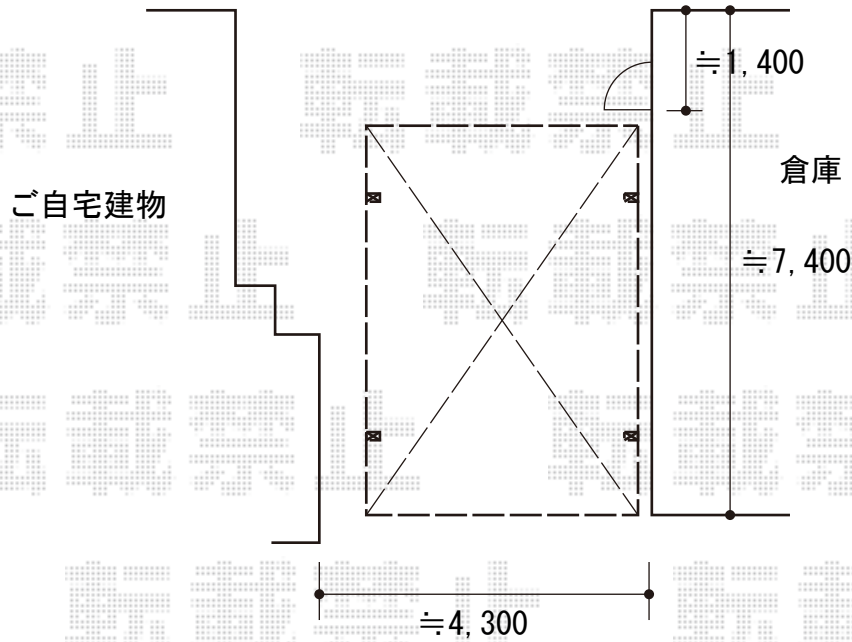

カーポート 施工概略図

YKK AP レイナツインポートグラン 積雪～20cm対応
幅= 3,622mm
奥行= 5,768mm
色： プラチナステン
屋根材： ポリカーボネート（トーマイマット）
柱仕様： ハイルフ柱仕様（有効高 約2,350mm）

2020-3-706797

担当者

伊野