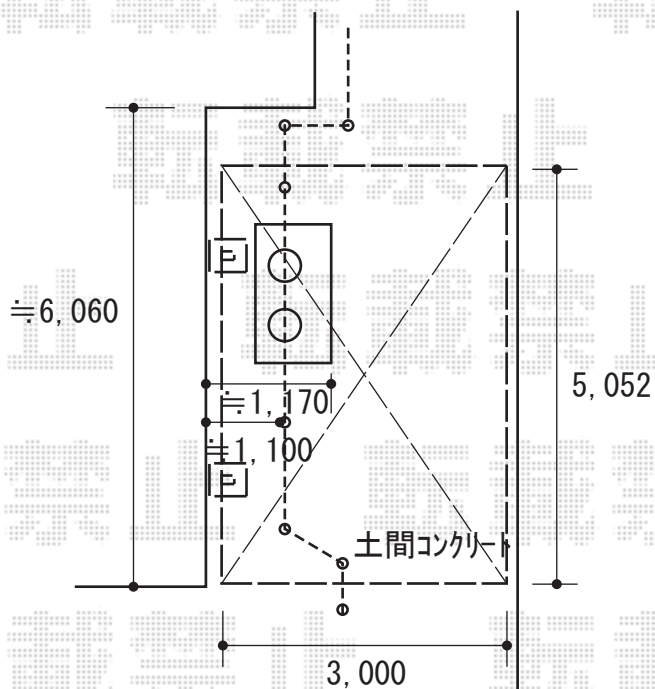

# カーポート 施工概略図

YKK AP レイナポートグラン 積雪～20cm対応  
幅= 3,000mm  
奥行= 5,052mm  
色： ブラウン  
屋根材： ポリカーボネート（トーマイマット）  
柱仕様： ハイルフ柱仕様（有効高 約2,350mm）

2020-3-706830

担当者

西村