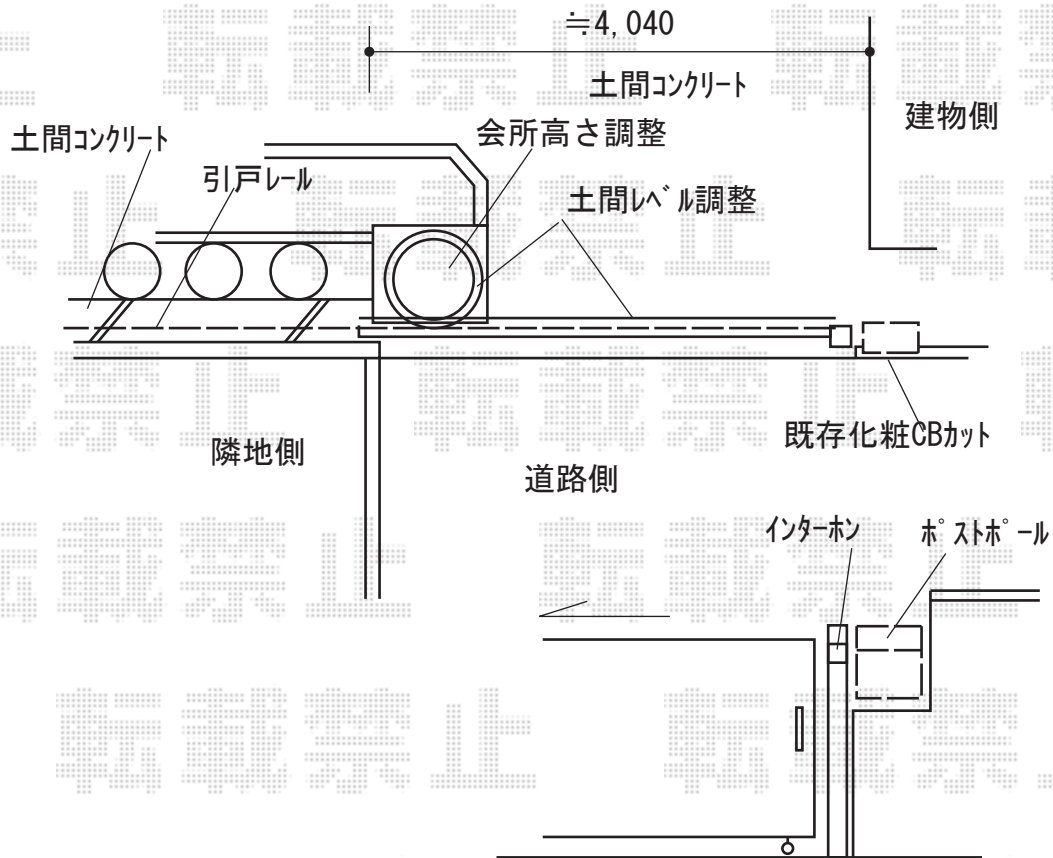

エクステリア 施工概略図

LIXIL (TOEX) エスライドA型 片引き 手動 40-12
開口幅= 3,525mm
引戸幅= 4,000mm
高さ= 1,200mm
色： マイルドブラック (把手シルバー)
レール全長= 7,150mm
施工費必要な間口= 7,655mm
開き： 左引き

LIXIL エクスポスト フラット横型ポスト
前入れ・後出し仕様： ダイヤル錠付き × 1
ポールセット： 1
色： 【未定】 *アルミカラーとして