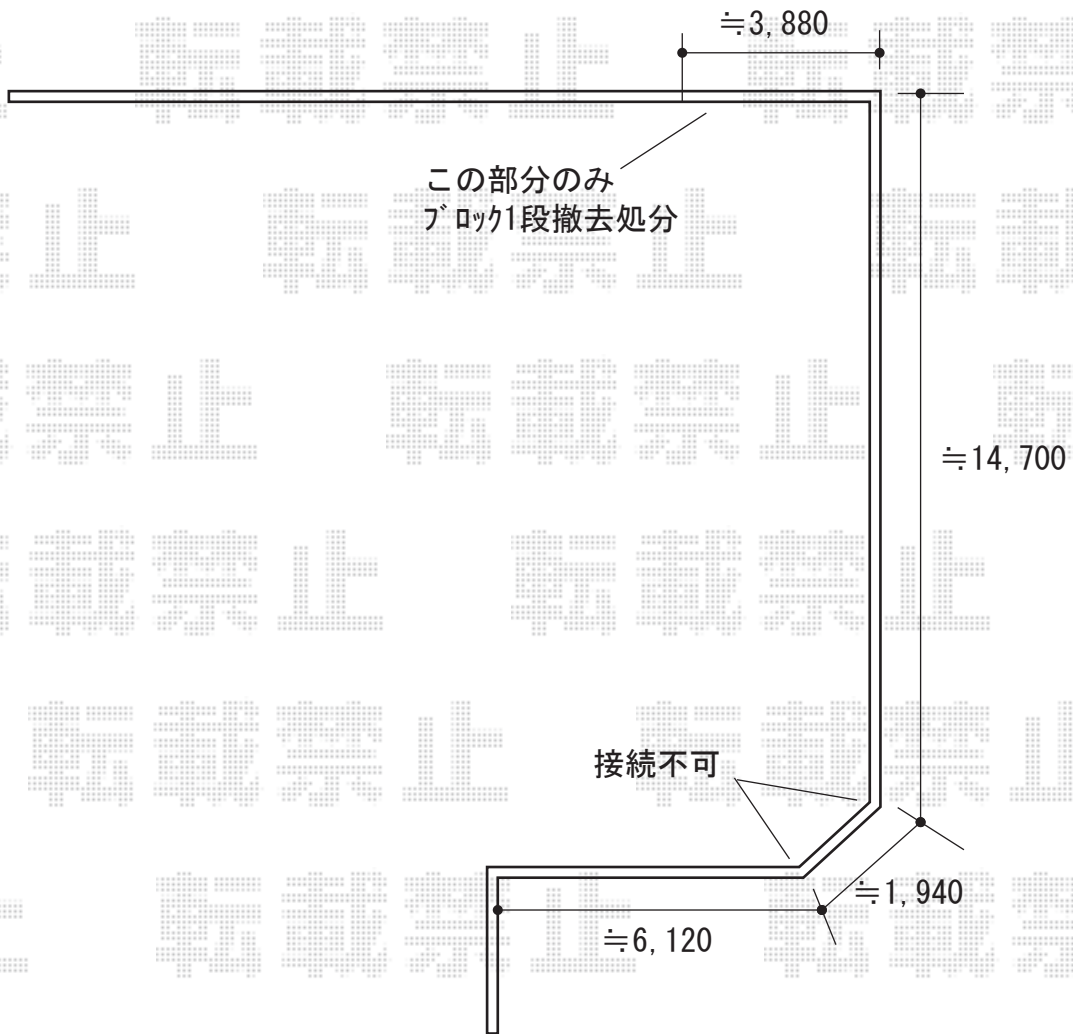

フェンス 施工概略図

YKK AP ルシアス スクリーンフェンスS01型 木調色 自由柱
単体セット： T160 × 3セット
連結用セット： T160J × 11セット
格子固定金具： 2個入り × 2セット
たて骨ユニット： T160 × 4セット
エンドキャップ： 4個入り × 2セット
色： ショコラウォールナット

2020-3-706943	担当者	細川
---------------	-----	----