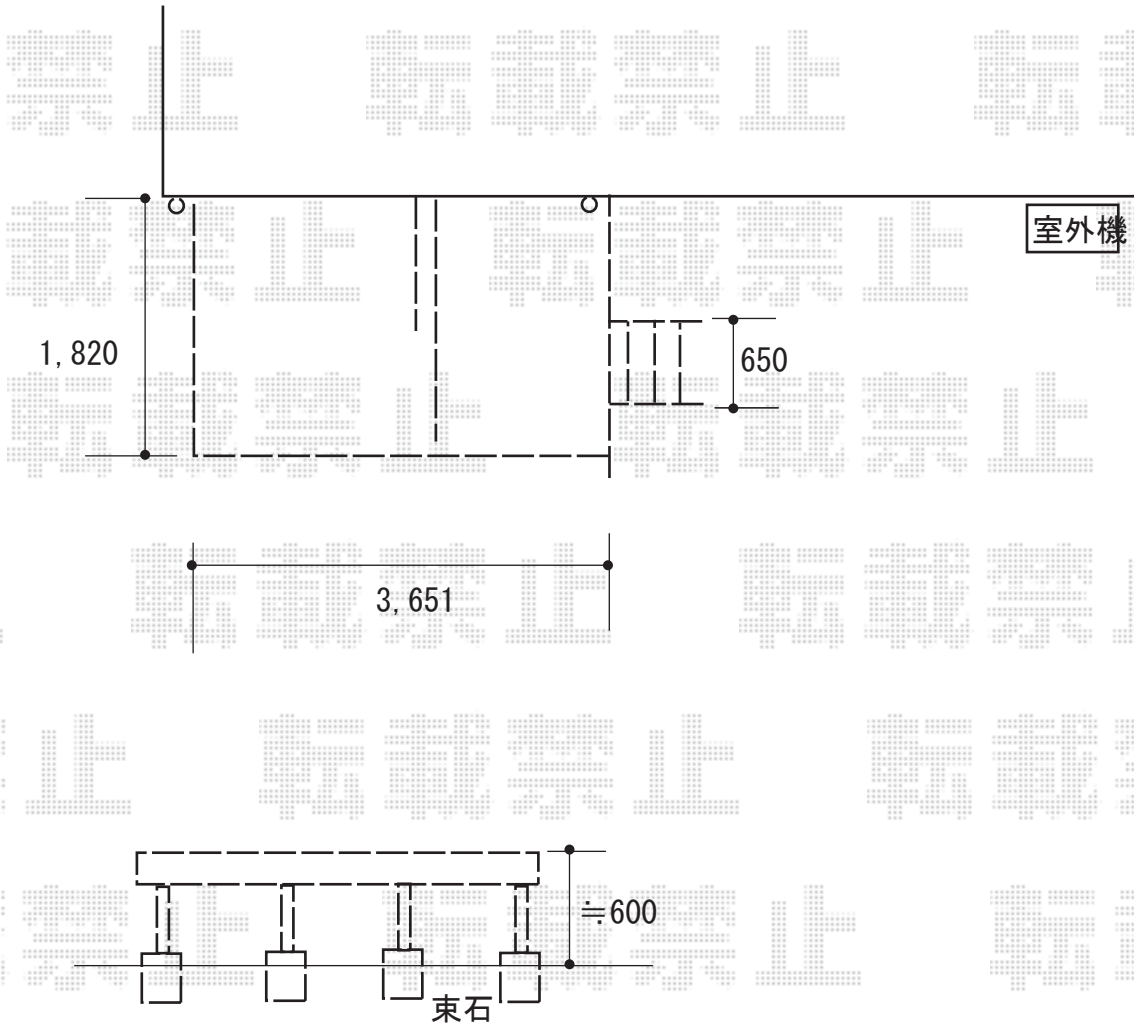

ウッドデッキ 施工概略図

YKK AP リウッドデッキ 200
間口= 2.0間(3,651mm)
出幅= 6尺(1,820mm)
色： レッドブラウン
床板： 縦貼り
幕板： 標準幕板
束柱： Hタイプ(550~700mm) (色： カームブラック)

YKK AP リウッドステップ5型 Hタイプ(3段)×1セット
色： レッドブラウン

2020-3-707054

担当者

木附