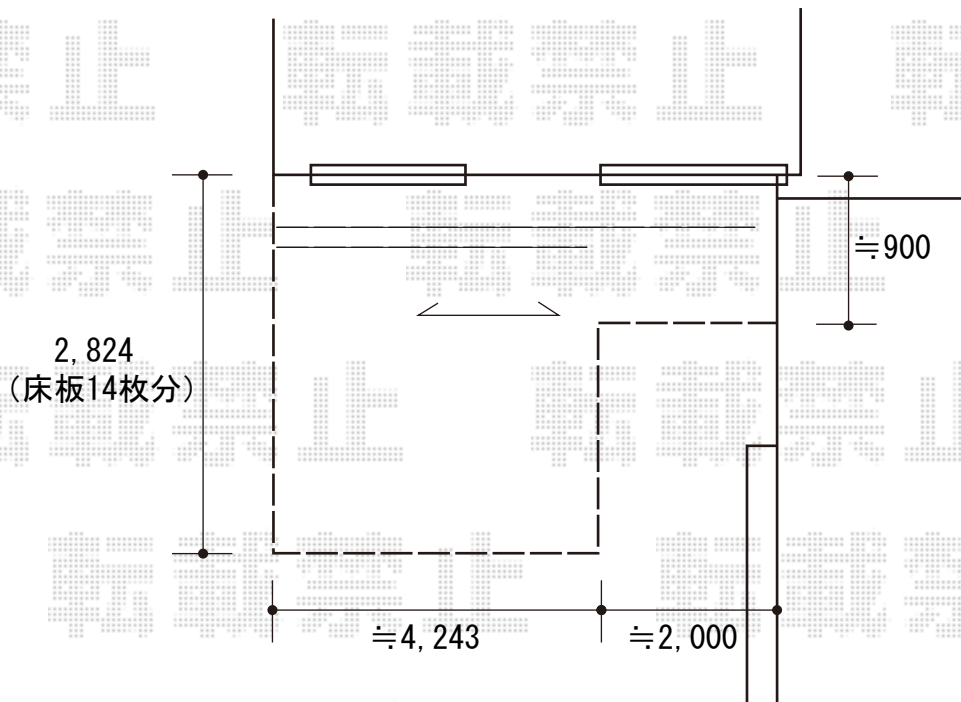

## ウッドデッキ 施工概略図

YKK AP リウッドデッキ 200

間口= 約6,240mm

出幅= 2,824mm/約900mm

【未定】色： 【仮】ナチュラルブラウン

床板： 横貼り/千鳥貼り

幕板： 標準幕板

束柱： Tタイプ(400~550mm) (色：カームブラック)

床高さ：フラットサツ天端合わせ

【イメージ図】

2020-3-707087

担当者

政井