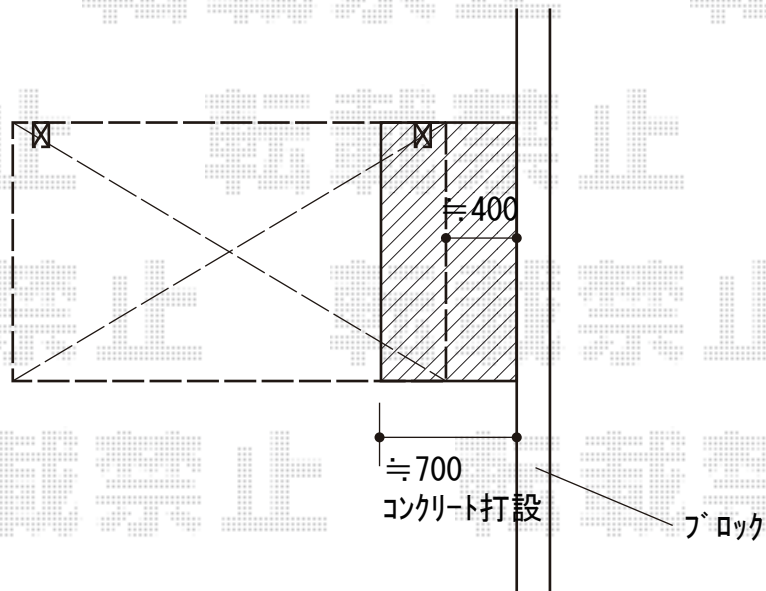

サイクルポート 施工概略図

LIXIL ネスカRミニ (ラウンドスタイル) 積雪~20cm対応
幅= 2,101mm
奥行= 2,862mm (4台~7台用)
色: ブラック
屋根材: ポリカーボネート (クリアブルー)
柱仕様: 標準柱仕様 (有効高 約1,900mm)

2020-3-707148

担当者

中島