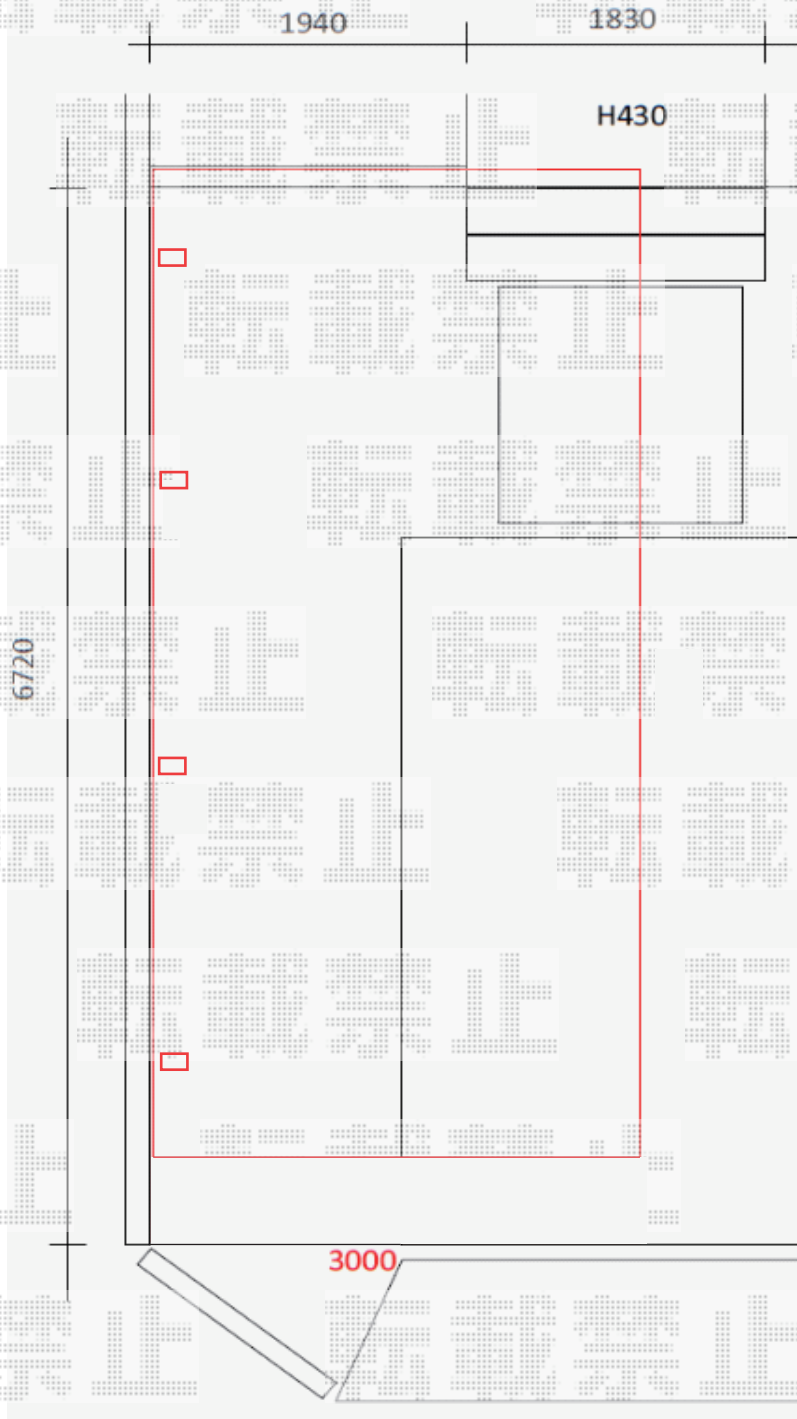

カーポート 施工概略図

LIXIL(トステム) テールポートシグマIII 1500 延長 積雪~50cm対応
幅= 3,000mm
奥行= 6,218mm
色: シャイングレー
屋根材: 熱線吸収ポリカーボネート (ライトブルーマット調)
柱仕様: ロング柱23仕様 (有効高 約2,300mm)

2020-3-707261

担当者

木挽